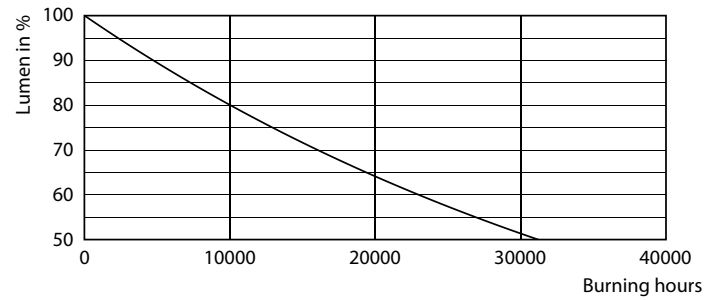

Färgbeständighet	<6
Färgåtergivningsindex	80
LLMF vid slutet av nominell livslängd (nom)	70 %
Photobiological safety according to EN 62471	RGO
Drift och elektricitet	
Line Frequency	50 to 60 Hz
Ingångsfrekvens	50-60 Hz
Effektförbrukning	23 W
Lampström (nom)	200 mA
Motsvarande effekt	200 W
Tändningstid (nom)	0,5 s
Uppvärmningstid till 60 % ljus	0,5 s
Effektfaktor (fraktion)	0,51
Spänning (nom)	220-240 V

Måttskiss

Product	D	C
LED classic 200W A95 E27 CW FR ND 1PF/4	95 mm	165 mm

Classic filament LEDbulbs

Fotometriska data

General uniform lighting - LED classic 200W A95 E27 CW FR ND 1PF/4

Light Distribution Diagram - LED classic 200W A95 E27 CW FR ND 1PF/4

Spectral Power Distribution Colour - LED classic 200W A95 E27 CW FR ND 1PF/4

Livslängd

Life Expectancy Diagram

Lumen Maintenance Diagram - LED classic 200W A95 E27 CW FR ND 1PF/4

Classic filament LEDbulbs