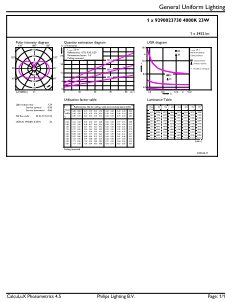

Classic filament LEDbulbs

Fotometriska data

General uniform lighting - LED classic 200W A95 E27 CW FR ND 1PF/4