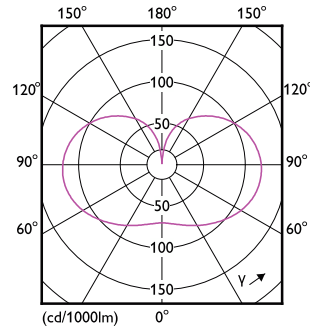

Classic filament LEDbulbs

Fotometriska data

Light Distribution Diagram - LED classic 200W A95 E27 CW FR ND 1PF/4