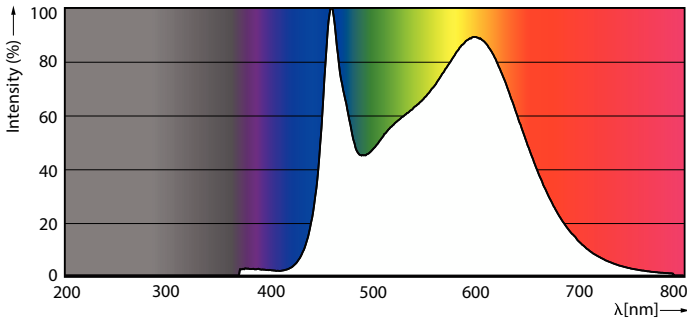

Färgbeständighet	<6
Färgåtergivningsindex	80
LLMF vid slutet av nominell livslängd (nom)	70 %
Photobiological safety according to EN 62471	RGO
Drift och elektricitet	
Line Frequency	50 to 60 Hz
Ingångsfrekvens	50-60 Hz
Effektförbrukning	23 W
Lampström (nom)	200 mA
Motsvarande effekt	200 W
Tändningstid (nom)	0,5 s
Uppvärmningstid till 60 % ljus	0,5 s
Effektfaktor (fraktion)	0,51
Spänning (nom)	220-240 V

Spectral Power Distribution Colour - LED classic 200W A95 E27 CW FR ND 1PF/4

Livslängd

Life Expectancy Diagram

Lumen Maintenance Diagram - LED classic 200W A95 E27 CW FR ND 1PF/4

Classic filament LEDbulbs