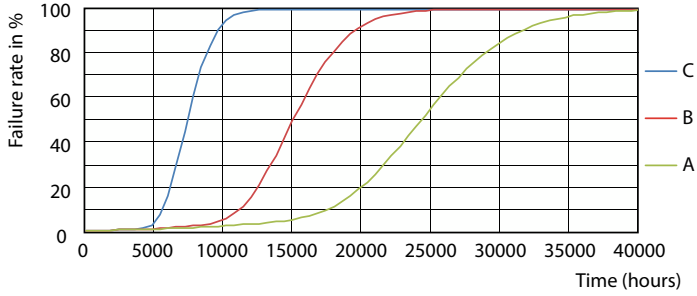

Ecofit Ledtubes T8

Lifetime

Life Expectancy Diagram - Ledtube DE 600mm 9W 900lm 740 T8 G13