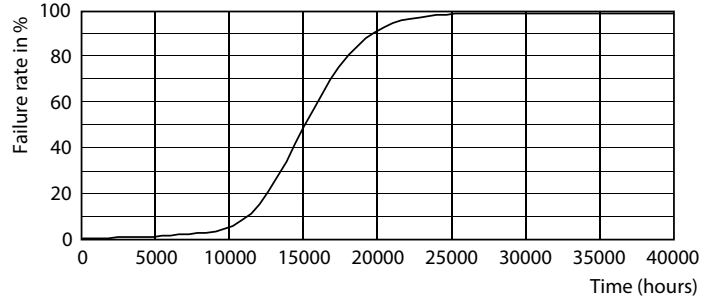

Life Expectancy Diagram - Ledtube DE 600mm 9W 900lm 740 T8 G13

Ecofit Ledtubes T8

Lifetime

Life Expectancy Diagram - Ledtube DE 600mm 9W 900lm 740 T8 G13