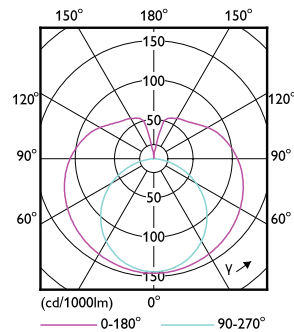

## Dimensional drawing

Product	D1	D2	A1	A2	A3
Ledtube DE 600mm 9W 900lm 740 T8 G13	25.7 mm	28 mm	588.5 mm	595.5 mm	602.5 mm

## Photometric data

Spectral Power Distribution Colour - Ledtube DE 600mm 9W 900lm 740 T8 G13

General uniform lighting - Ledtube DE 600mm 9W 900lm 740 T8 G13

Light Distribution Diagram - Ledtube DE 600mm 9W 900lm 740 T8 G13