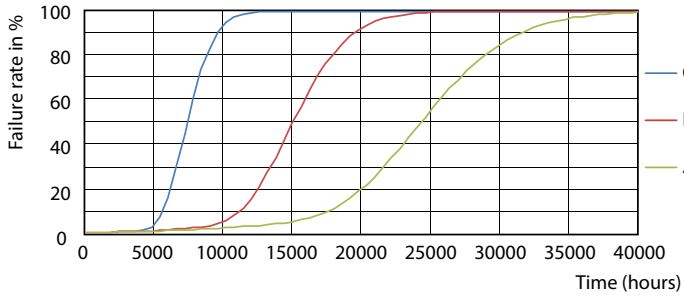

Ecofit Ledtubes T8

Lifetime