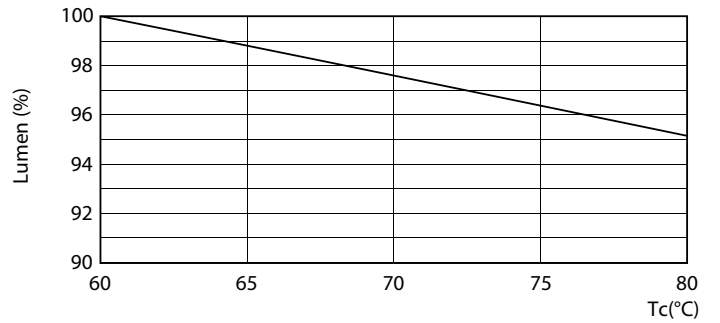

Dimensional drawing

Product	D1	D2	A1	A2	A3
Ledtube DE 600mm 9W 900lm 765 T8 G13	25.7 mm	28 mm	588.5 mm	595.5 mm	602.5 mm

Photometric data

Spectral Power Distribution Colour - Ledtube DE 600mm 9W 900lm 765 T8 G13

Light Distribution Diagram - Ledtube DE 600mm 9W 900lm 765 T8 G13

Ecofit Ledtubes T8

Lifetime

LEDtube 15K FailureRate

Life Expectancy Diagram

LEDtube 15K LifetimeVsTc

Lumen Maintenance Diagram - Ledtube DE 600mm 9W 900lm 765 T8 G13