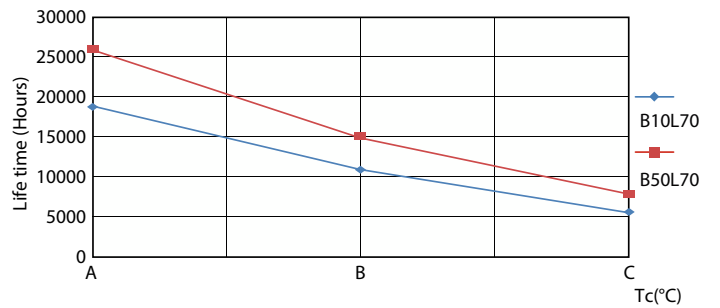

Life Expectancy Diagram - Ledtube DE 1200mm 18W 1800lm 740 T8 G13