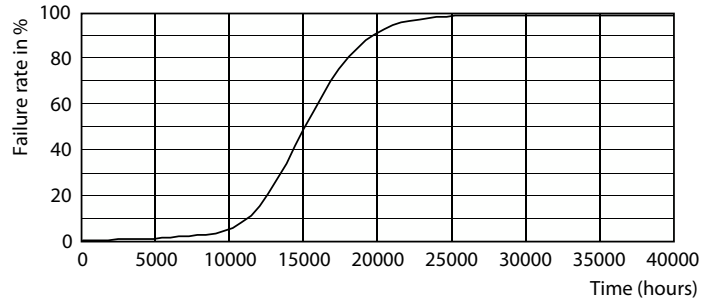

Ecofit Ledtubes T8

Tuổi thọ

Life Expectancy Diagram - Ledtube DE 1200mm 18W 1800lm 740 T8 G13