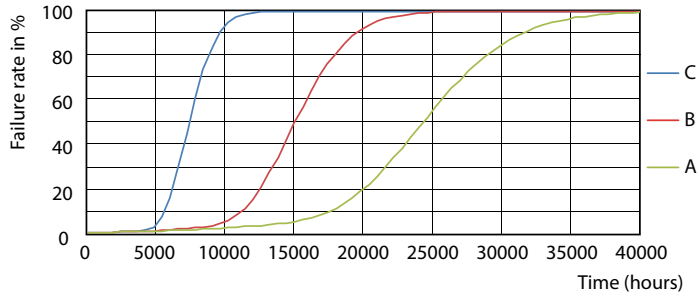

Ecofit Ledtubes T8

Tuổi thọ

Life Expectancy Diagram - Ledtube DE 1200mm 18W 1800lm 740 T8 G13