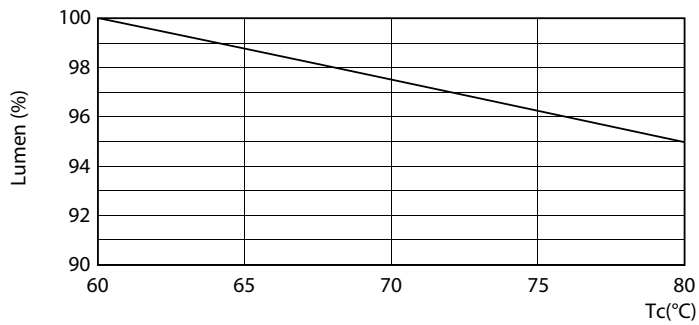

Life Expectancy Diagram - Ledtube DE 1200mm 18W 1800lm 740 T8 G13

Lumen Maintenance Diagram - Ledtube DE 1200mm 18W 1800lm 740 T8 G13