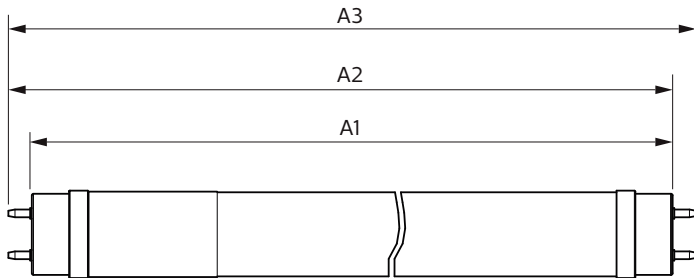

Dữ liệu sản phẩm

Thông tin chung		Mức tiêu thụ điện	
Đế dui đèn	G13 [Medium Bi-Pin Fluorescent]	Mức tiêu thụ điện	18 W
Tuổi thọ danh định	15.000 h	Dòng điện bóng đèn (Danh định)	155 mA
Chu kỳ bật/tắt	50.000	Thời gian khởi động (Danh định)	0,5 s
Công nghệ chiếu sáng	LED	Thời gian khởi động đạt đến 60% độ sáng	0,5 s
Tuân thủ tiêu chuẩn RoHS châu Âu	Có	Hệ số công suất (Tỷ lệ)	0,5
Thông tin kỹ thuật về đèn		Điện áp (Danh định)	220-240 V
Mã màu	740 [CCT of 4000K]	Nhiệt độ	
Góc chùm sáng (Danh định)	240 °	Dây nhiệt độ màu ánh sáng	-20 °C đến 45 °C
Quang thông	1.800 lm	Nhiệt độ vỏ tối đa (Danh định)	60 °C
Ký hiệu màu sắc	Trắng mát (CW)	Điều khiển và điều chỉnh độ sáng	
Nhiệt độ màu tương ứng (Nom)	4000 K	Có thể điều chỉnh độ sáng	Không
Quang hiệu (định mức) (Danh định)	100,00 lm/W	Cơ khí và vỏ đèn	
Độ đồng nhất màu sắc	<7	Chiều dài sản phẩm	1.200 mm
Chỉ số hoàn màu (CRI)	70	Phê duyệt và ứng dụng	
LLMF khi kết thúc tuổi thọ danh định (Danh định)	70 %	Sản phẩm tiết kiệm năng lượng	Có
Vận hành và điện		Đấu phê duyệt	Tuân thủ RoHS Chứng nhận KEMA Keur
Tần số dòng	50 to 60 Hz	Mức tiêu thụ năng lượng kWh/1000 h	18 kWh
Tần số đầu vào	50 đến 60 Hz		

Ecofit Ledtubes T8

Dữ liệu sản phẩm

Tên sản phẩm khác	Ledtube DE 1200mm 18W 1800lm 740 T8 G13
Tên sản phẩm đầy đủ	Ledtube DE 1200mm 18W 1800lm 740 T8 G13
Mã sản phẩm đầy đủ	871869976011300
Mã đơn hàng	929002375308

Số vật liệu (12NC)	929002375308
Phần tử - Số lượng trên một bộ	1
EAN/UPC - Sản phẩm/Hộp	8718699760113
Phần tử - Số bộ trên một hộp ngoài	20
EAN/UPC - Vô	8718699760120

Bản vẽ kích thước

Product	D1	D2	A1	A2	A3
Ledtube DE 1200mm 18W 1800lm 740 T8 G13	25,7 mm	28 mm	1.198 mm	1.205 mm	1.212 mm

Dữ liệu phân bố ánh sáng

Spectral Power Distribution Colour - Ledtube DE 1200mm 18W 1800lm 740 T8 G13

General uniform lighting - Ledtube DE 1200mm 18W 1800lm 740 T8 G13

Light Distribution Diagram - Ledtube DE 1200mm 18W 1800lm 740 T8 G13