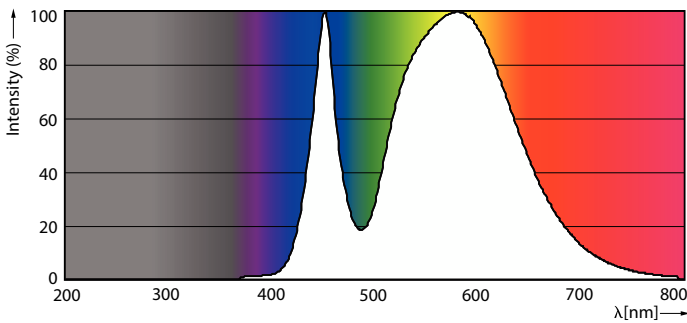

Dữ liệu phân bố ánh sáng

Spectral Power Distribution Colour - Ledtube DE 1200mm 18W 1800lm 740 T8 G13