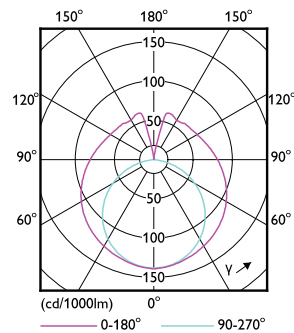

Dữ liệu sản phẩm

Thông tin chung		Mức tiêu thụ điện	
Đế dui đèn	G13 [Medium Bi-Pin Fluorescent]	Mức tiêu thụ điện	18 W
Tuổi thọ danh định	15.000 h	Dòng điện bóng đèn (Danh định)	155 mA
Chu kỳ bật/tắt	50.000	Thời gian khởi động (Danh định)	0,5 s
Công nghệ chiếu sáng	LED	Thời gian khởi động đạt đến 60% độ sáng	0,5 s
Tuân thủ tiêu chuẩn RoHS châu Âu	Có	Hệ số công suất (Tỷ lệ)	0,5
Thông tin kỹ thuật về đèn		Điện áp (Danh định)	220-240 V
Mã màu	740 [CCT of 4000K]	Nhiệt độ	
Góc chùm sáng (Danh định)	240 °	Dây nhiệt độ màu ánh sáng	-20 °C đến 45 °C
Quang thông	1.800 lm	Nhiệt độ vỏ tối đa (Danh định)	60 °C
Ký hiệu màu sắc	Trắng mát (CW)	Điều khiển và điều chỉnh độ sáng	
Nhiệt độ màu tương ứng (Nom)	4000 K	Có thể điều chỉnh độ sáng	Không
Quang hiệu (định mức) (Danh định)	100,00 lm/W	Cơ khí và vỏ đèn	
Độ đồng nhất màu sắc	<7	Chiều dài sản phẩm	1.200 mm
Chỉ số hoàn màu (CRI)	70	Phê duyệt và ứng dụng	
LLMF khi kết thúc tuổi thọ danh định (Danh định)	70 %	Sản phẩm tiết kiệm năng lượng	Có
Vận hành và điện		Đấu phê duyệt	Tuân thủ RoHS Chứng nhận KEMA Keur
Tần số dòng	50 to 60 Hz	Mức tiêu thụ năng lượng kWh/1000 h	18 kWh
Tần số đầu vào	50 đến 60 Hz		

Số vật liệu (12NC)	929002375308
Phần tử - Số lượng trên một bộ	1
EAN/UPC - Sản phẩm/Hộp	8718699760113
Phần tử - Số bộ trên một hộp ngoài	20
EAN/UPC - Vô	8718699760120

Bản vẽ kích thước

Product	D1	D2	A1	A2	A3
Ledtube DE 1200mm 18W 1800lm 740 T8 G13	25,7 mm	28 mm	1.198 mm	1.205 mm	1.212 mm

Dữ liệu phân bố ánh sáng

Spectral Power Distribution Colour - Ledtube DE 1200mm 18W 1800lm 740 T8 G13

General uniform lighting - Ledtube DE 1200mm 18W 1800lm 740 T8 G13

Light Distribution Diagram - Ledtube DE 1200mm 18W 1800lm 740 T8 G13