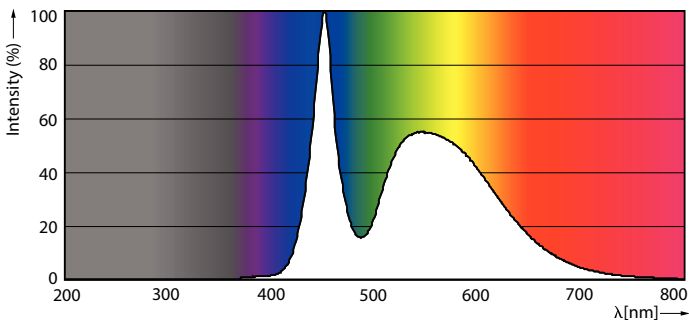

Dữ liệu phân bố ánh sáng

Spectral Power Distribution Colour - Ledtube DE 1200mm 18W 1800lm 765 T8 G13