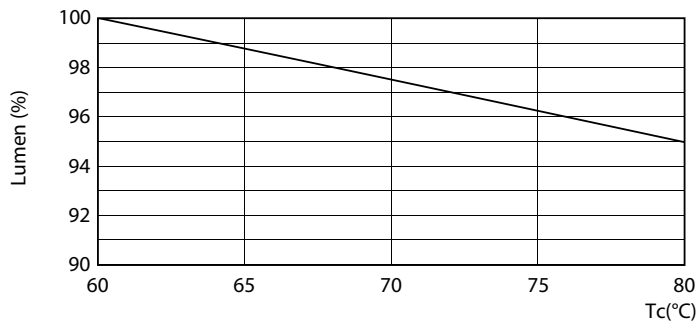

Life Expectancy Diagram - Ledtube DE 1200mm 18W 1800lm 765 T8 G13

Lumen Maintenance Diagram - Ledtube DE 1200mm 18W 1800lm 765 T8 G13