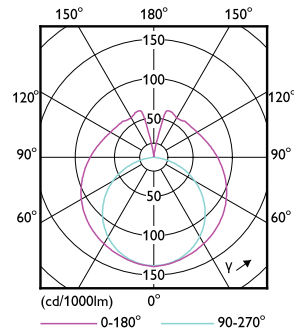

Light Distribution Diagram - Ledtube DE 1200mm 18W 1800lm 765 T8 G13

General uniform lighting - Ledtube DE 1200mm 18W 1800lm 765 T8 G13