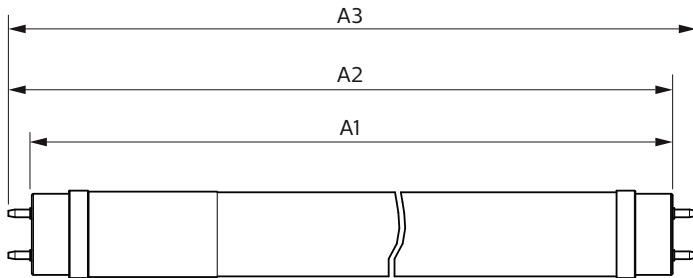

Ecofit Ledtubes T8

Dữ liệu sản phẩm

Tên sản phẩm khác	Ledtube DE 1200mm 18W 1800lm 765 T8 G13
Tên sản phẩm đầy đủ	Ledtube DE 1200mm 18W 1800lm 765 T8 G13
Mã sản phẩm đầy đủ	871869976013700
Mã đơn hàng	929002375408

Số vật liệu (12NC)	929002375408
Phần tử - Số lượng trên một bộ	1
EAN/UPC - Sản phẩm/Hộp	8718699760137
Phần tử - Số bộ trên một hộp ngoài	20
EAN/UPC - Vô	8718699760144

Bản vẽ kích thước

Product	D1	D2	A1	A2	A3
Ledtube DE 1200mm 18W 1800lm 765 T8 G13	25,7 mm	28 mm	1.198 mm	1.205 mm	1.212 mm