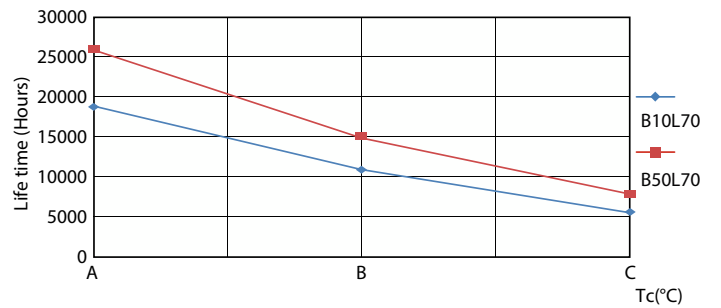

Life Expectancy Diagram - Ledtube DE 1200mm 18W 1800lm 765 T8 G13