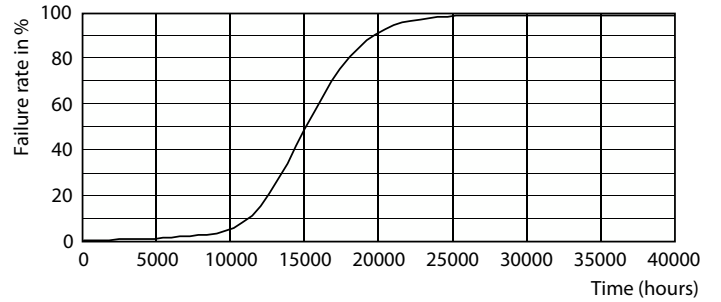

Ecofit Ledtubes T8

Tuổi thọ

Life Expectancy Diagram - Ledtube DE 1200mm 18W 1800lm 765 T8 G13