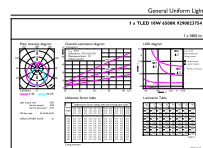

General uniform lighting - Ledtube DE 1200mm 18W 1800lm 765 T8 G13