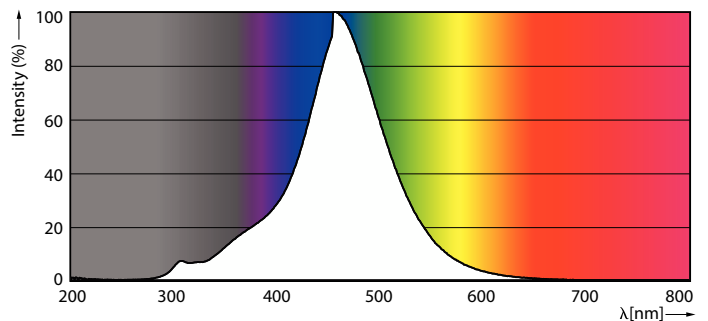

Филаментные светодиодные лампы серии Classic

Коэффициент мощности (доля)	0.54
Напряжение (ном.)	220-240 В

Температура

Диапазон температур окружающей среды	От -20 до +40 °C
Температура корпуса максимальная (ном.)	40 °C

Системы управления и регулировка яркости света

Возможность диммирования	Нет

Механические компоненты и корпус

Финишная обработка колбы	дымчатый
Материал колбы	Стекло
Форма колбы	T32

Соответствие требованиям и область применения

Энергопотребление кВт-час/1000 ч	3 kWh
Соответствие стандарту EU RoHS	Да
EyeComfort	Да
Инновации в области светодиодов	EyeComfort

Условия эксплуатации

Можно ли использовать в закрытых светильниках?	No

Данные об изделии

Название продукта для заказа	LED classic 11W T32 E27 smoky ND RFSRT4
Полное название продукта	LED classic 11W T32 E27 smoky ND RFSRT4
Полный код продукта	871869975967400
Код заказа	929002380701
Материал № (12NC)	929002380701
Нумератор — количество на упаковку	1
Вес нетто (шт.)	0,038 kg
EAN/UPC — продукт/короб	8718699759674
Нумератор — упаковок на внешний короб	4
EAN/UPC — короб	8718699759681

Чертеж размеров

Product	D	C
LED classic 11W T32 E27 smoky ND RFSRT4	32 мм	140 мм

Фотометрические данные

Spectral Power Distribution Colour - LED classic 11W T32 E27 smoky ND RFSRT4