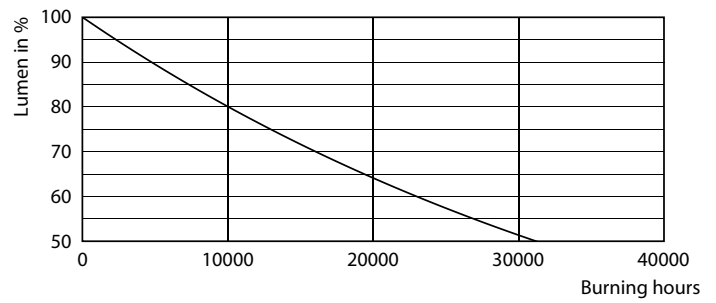

Филаментные светодиодные лампы серии Classic

Фотометрические данные

Light Distribution Diagram - LED classic 11W G93 E27 smoky ND RF 1PF

Срок службы

Life Expectancy Diagram

Lumen Maintenance Diagram - LED classic 11W G93 E27 smoky ND RF 1PF