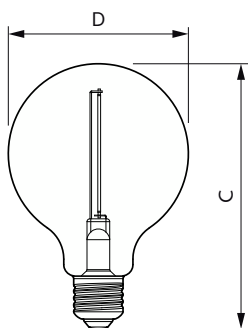

Системы управления и регулировка яркости света

Возможность диммирования	Нет
--------------------------	-----

Механические компоненты и корпус

Финишная обработка колбы	дымчатый
Материал колбы	Стекло
Форма колбы	G93

Чертеж размеров

Product	D	C
LED classic 11W G93 E27 smoky ND RF 1PF	95 мм	142 мм

Фотометрические данные

Spectral Power Distribution Colour - LED classic 11W G93 E27 smoky ND RF 1PF

General uniform lighting - LED classic 11W G93 E27 smoky ND RF 1PF