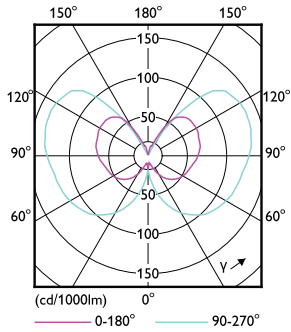

Чертеж размеров

Product	D	C
LED classic 11W G93 E27 smoky ND RF 1PF	95 мм	142 мм

Фотометрические данные

Spectral Power Distribution Colour - LED classic 11W G93 E27 smoky ND RF 1PF

General uniform lighting - LED classic 11W G93 E27 smoky ND RF 1PF

Филаментные светодиодные лампы серии Classic

Фотометрические данные

Light Distribution Diagram - LED classic 11W G93 E27 smoky ND RF 1PF

Срок службы

Life Expectancy Diagram

Lumen Maintenance Diagram - LED classic 11W G93 E27 smoky ND RF 1PF