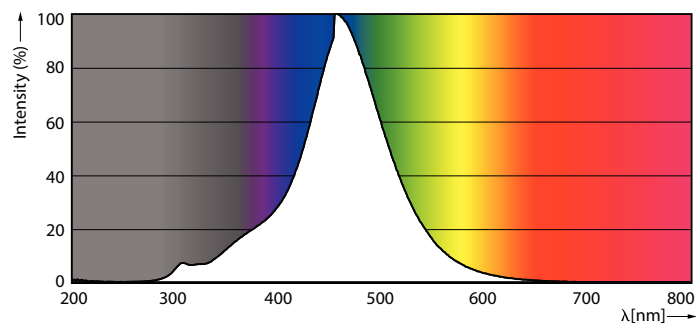

Фотометрические данные

Spectral Power Distribution Colour - LED classic 11W G93 E27 smoky ND RF 1PF

General uniform lighting - LED classic 11W G93 E27 smoky ND RF 1PF