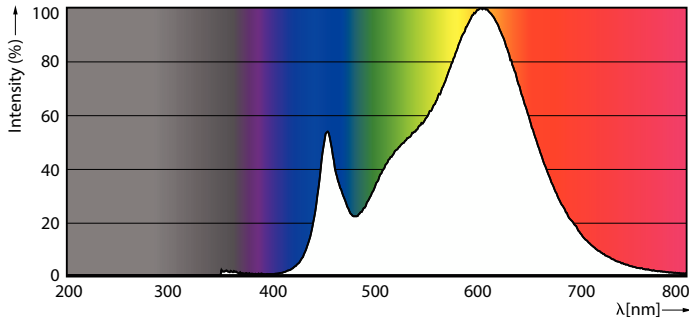

CorePro LEDbulb - Glas

Fotometrische gegevens

Spectral Power Distribution Colour - CorePro LEDBulbND 4.5-40W E27
A60830 FRG