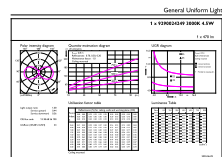

## Fotometrische gegevens

Light Distribution Diagram - CorePro LEDBulbND 4.5-40W E27 A60830 FRG

General uniform lighting - CorePro LEDBulbND 4.5-40W E27 A60830 FRG