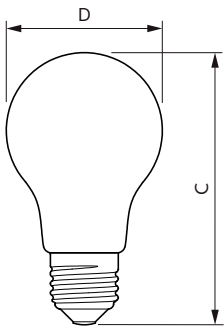

CorePro LEDbulb - Glas

Eigenschappen behuizing en afmetingen

Lampafwerking	Mat
Lampvorm	A60
Nettogewicht (per stuk)	0,030 kg

Keurmerken en classificaties

Energie-efficiëntieklasse	F
Energieverbruik kWh/1.000 uur	5 kWh
EPREL-registratienummer	374881
CE-markering	Ja
Conform EU RoHS-richtlijn	Ja
EyeComfort	Ja
Flikkerwaarde (PstLM)	1
Stroboscoopeffectwaarde (SVM)	0,4

Toepassingsomstandigheden

kan dit worden gebruikt in gesloten armaturen No

Productgegevens

Productnaam voor bestelling	CorePro LEDBulbND 4.5-40W E27 A60830 FRG
Volledige productnaam	CorePro LEDBulbND 4.5-40W E27 A60830 FRG
Full EOC	871951434702100
Bestelcode	8719514347021
Materiaalnr. (12NC)	929002424992
Lokale code	34702100
Numerator - Aantal per pak	1
EAN/UPC - product/behuizing	8719514347021
Numerator - Dozen per buitendoos	10
EAN/UPC - Case	8719514347038

Maatschets

Product	D	C
CorePro LEDBulbND 4.5-40W E27 A60830 FRG	60 mm	106 mm