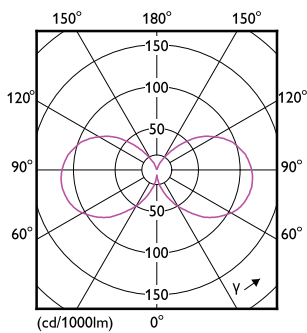

Fotometrische gegevens

Light Distribution Diagram - CorePro LEDBulbND 4.5-40W E27 A60830 FRG

General uniform lighting - CorePro LEDBulbND 4.5-40W E27 A60830 FRG