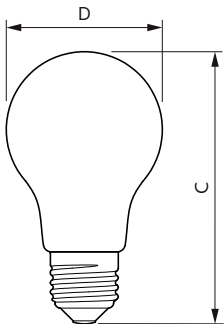

CorePro Glass LED bulbs

Mekanik och armaturhus

Ljuskällans ytbehandling	Frostad
Material i lampan	Glas
Lampform	A60
Nettovikt (styck)	0,030 kg

Användning och godkännande

Energieffektivitetsklass	F
Energiförbrukning kWh/1 000 tim	5 kWh
EPREL-registreringsnummer	374881
CE-märkning	Ja
EU RoHS-kompatibel	Ja
EyeComfort	Ja
Flimmervärde (PstLM)	1
Stroboskopisk effekt	0,4
Omgivningstemperatur	-20 till +45 °C

Användningsförhållanden

kan den användas i slutna armaturer	No

Trådlös teknik	Ej tillämpligt

Produktdata

Beställningsproduktnamn	CorePro LEDBulbND 4.5-40W E27 A60830 FRG
Fullständigt produktnamn	CorePro LEDBulbND 4.5-40W E27 A60830 FRG
Full EOC	871951434702100
Beskrivning av lokal kod	8296470
Beställningsnummer	929002424992
Materialnummer (12NC)	929002424992
Lokal kod	8296470
Räknare – antal per förpackning	1
EAN/UPC - Produkt/fodral	8719514347021
Räknare - antal förpackningar per kartong	10
EAN/UPC - Hölje	8719514347038

Måttskiss

Product	D	C
CorePro LEDBulbND 4.5-40W E27 A60830 FRG	60 mm	106 mm