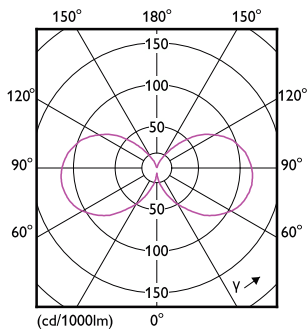

Fotometriska data

Light Distribution Diagram - CorePro LEDBulbND 4.5-40W E27 A60830 FRG

General uniform lighting - CorePro LEDBulbND 4.5-40W E27 A60830 FRG