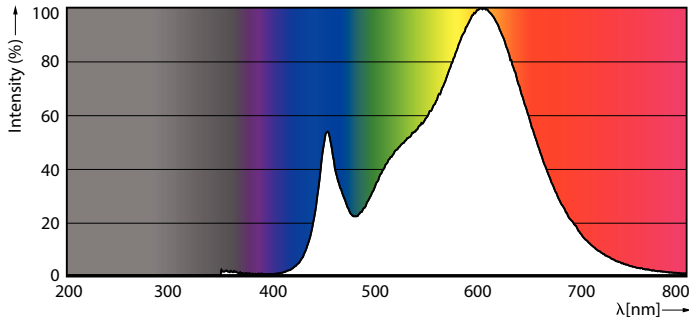

CorePro Glass LED bulbs

Fotometriska data

Spectral Power Distribution Colour - CorePro LEDBulbND 4.5-40W E27
A60830 FRG