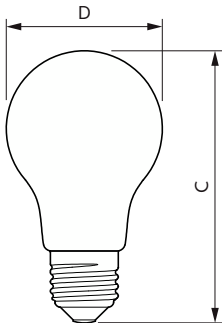

Bombillas LED CorePro Glass

Controles y regulación

Regulable	No

Mecánicos y de carcasa

Acabado de la bombilla	Mate
Material de bombilla	Vidrio
Forma de la bombilla	A60
Peso neto (pieza)	0,035 kg

Aprobación y aplicación

Clase de eficiencia energética	E
Consumo energético kWh/1000 h	7 kWh
Número de registro EPREL	1825130
Marca CE	Sí
Conforme con EU RoHS	Sí
EyeComfort	Sí
Valor de parpadeo (PstLM)	1
Valor de efecto estroboscópico (SVM)	0,4
Rango de temperatura ambiente	-20 °C a +45 °C

Condiciones de aplicación

Tecnología inalámbrica	No aplicable

Datos de producto

Nombre de producto del pedido	CorePro LEDBulbND 7-60W E27 A60 830 FR G
Nombre completo del producto	CorePro LEDBulbND 7-60W E27 A60 830 FR G
Full EOC	871951434647500
Código de pedido	34647500
Código 12NC	929002425092
Cantidad por paquete	1
EAN/UPC - Producto/Caja	8719514346475
Numerador SAP - Paquetes por caja exterior	10
Embalaje con código EAN/UPC	8719514346482

Plano de dimensiones

Product	D	C
CorePro LEDBulbND 7-60W E27 A60 830 FR G	60 mm	106 mm