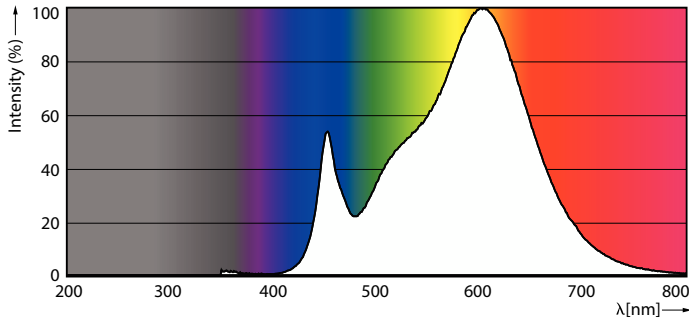

Bombillas LED CorePro Glass

Datos fotométricos

Spectral Power Distribution Colour - CorePro LEDBulbND 7-60W E27 A60 830 FR G