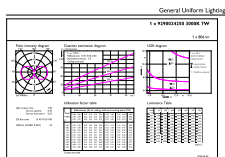

Datos fotométricos

Light Distribution Diagram - CorePro LEDBulbND 7-60W E27 A60 830 FR G