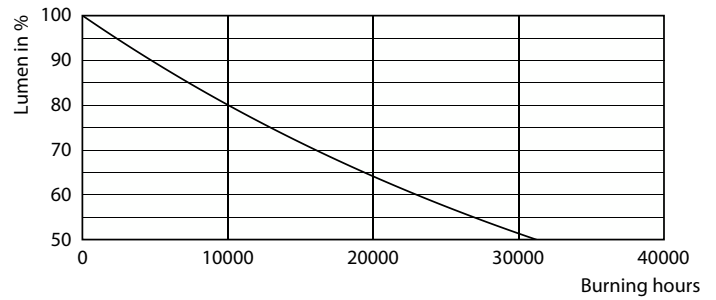

Lumen Maintenance Diagram - CorePro LEDBulbND 7-60W E27 A60 830 FR G