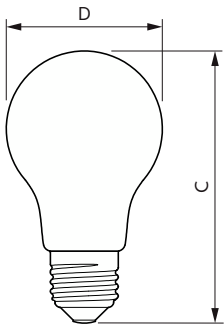

CorePro Glass LED bulbs

Spänning (nom)	220-240 V
Temperatur	
T-Case max. (nom)	50 °C
Styrenheter och dimring	
Dimbar	Nej
Mekanik och armaturhus	
Ljuskällans ytbehandling	Frostad
Material i lampan	Glas
Lampform	A60
Nettovikt (styck)	0,035 kg
Användning och godkännande	
Energieffektivitetsklass	E
Energiförbrukning kWh/1 000 tim	7 kWh
EPREL-registreringsnummer	1825130
CE-märkning	Ja
EU RoHS-kompatibel	Ja
EyeComfort	Ja
Flimmervärde (PstLM)	1
Stroboskopisk effekt	0,4

Omgivningstemperatur	-20 till +45 °C
Användningsförhållanden	
kan den användas i slutna armaturer	No
Trådlös teknik	Ej tillämpligt
Produktdata	
Beställningsproduktnamn	CorePro LEDBulbND 7-60W E27 A60 830 FR G
Fullständigt produktnamn	CorePro LEDBulbND 7-60W E27 A60 830 FR G
Full EOC	871951434647500
Beskrivning av lokal kod	8296476
Beställningsnummer	929002425092
Materialnummer (12NC)	929002425092
Lokal kod	8296476
Räknare - antal per förpackning	1
EAN/UPC - Produkt/fodral	8719514346475
Räknare - antal förpackningar per kartong	10
EAN/UPC - Hölje	8719514346482

Måttskiss

Product	D	C
CorePro LEDBulbND 7-60W E27 A60 830 FR G	60 mm	106 mm