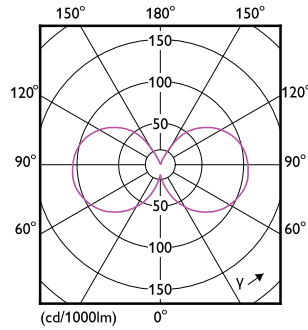

CorePro Glass LED bulbs

Fotometriska data

Light Distribution Diagram - CorePro LEDBulbND 7-60W E27 A60 830 FR G