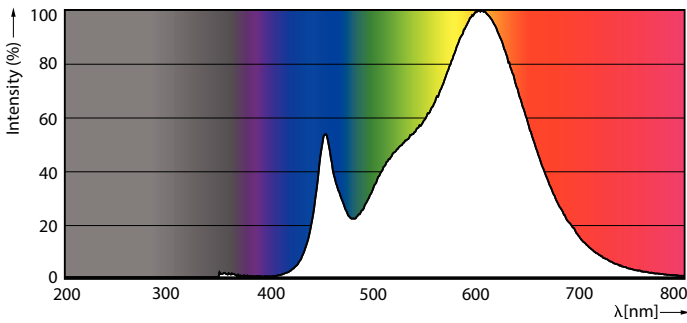

Spectral Power Distribution Colour - CorePro LEDBulbND 7-60W E27 A60 830 FR G