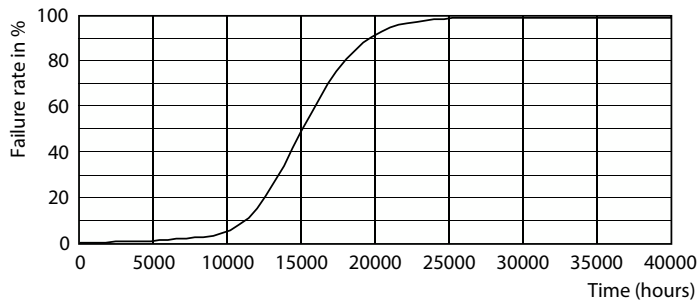

Livslängd

Life Expectancy Diagram