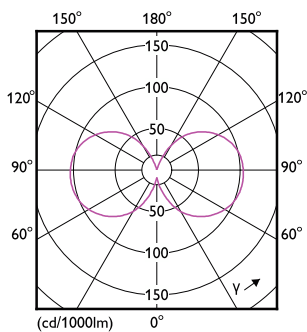

Fotometriska data

Light Distribution Diagram - CorePro LEDBulbND 8.5-75W E27 A60 830FRG

General uniform lighting - CorePro LEDBulbND 8.5-75W E27 A60 830FRG