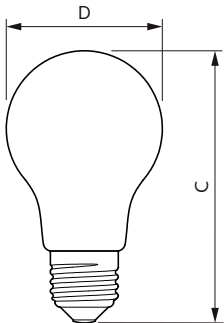

CorePro Glass LED bulbs

Mekanik och armaturhus

Ljuskällans ytbehandling	Frostad
Material i lampan	Glas
Lampform	A60
Nettovikt (styck)	0,030 kg

Användning och godkännande

Energieffektivitetsklass	E
Energiförbrukning kWh/1 000 tim	9 kWh
EPREL-registreringsnummer	374883
CE-märkning	Ja
EU RoHS-kompatibel	Ja
EyeComfort	Ja
Flimmervärde (PstLM)	1
Stroboskopisk effekt	0,4
Omgivningstemperatur	-20 till +45 °C

Användningsförhållanden

Trådlös teknik	Ej tillämpligt

Produktdata

Beställningsproduktnamn	CorePro LEDBulbND 8.5-75W E27 A60 830FRG
Fullständigt produktnamn	CorePro LEDBulbND 8.5-75W E27 A60 830FRG
Full EOC	871951434704500
Beskrivning av lokal kod	8296483
Beställningsnummer	929002425192
Materialnummer (12NC)	929002425192
Lokal kod	8296483
Räknare – antal per förpackning	1
EAN/UPC - Produkt/fodral	8719514347045
Räknare - antal förpackningar per kartong	10
EAN/UPC - Hölje	8719514347052

Måttskiss

Product	D	C
CorePro LEDBulbND 8.5-75W E27 A60 830FRG	60 mm	104 mm