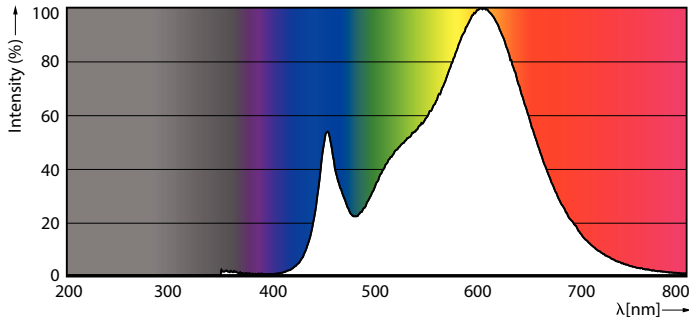

CorePro Glass LED bulbs

Fotometriska data

Spectral Power Distribution Colour - CorePro LEDBulbND 8.5-75W E27 A60
830FRG