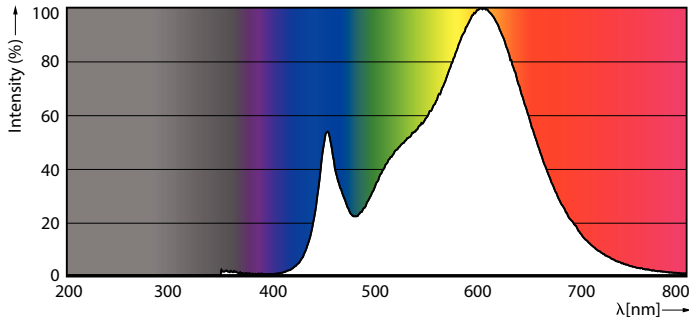

CorePro Glass LED bulbs

Fotometriska data

Spectral Power Distribution Colour - CorePro LEDBulbND10.5-100W E27A60
830FRG