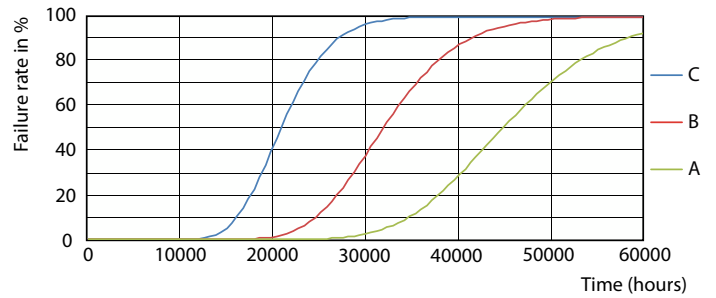

Okres eksploatacji

Life Expectancy Diagram