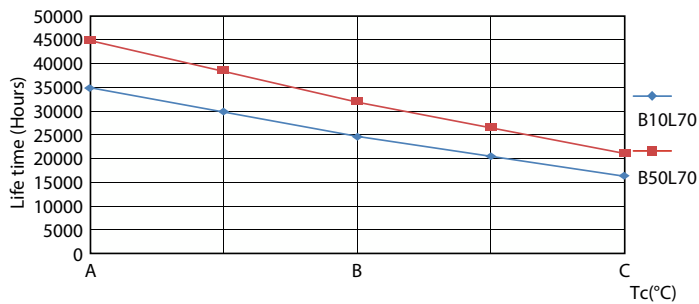

Światłówki LED Ecofit T8

Dane fotometryczne

Light Distribution Diagram - Ecofit LEDtube 1200mm HO 18W 840 T8 S

Okres eksploatacji

Life Expectancy Diagram

LEDtube 30K FailureRate

LEDtube 30K LifetimeVsTc

Lumen Maintenance Diagram - Ecofit LEDtube 1200mm HO 18W 840 T8 S