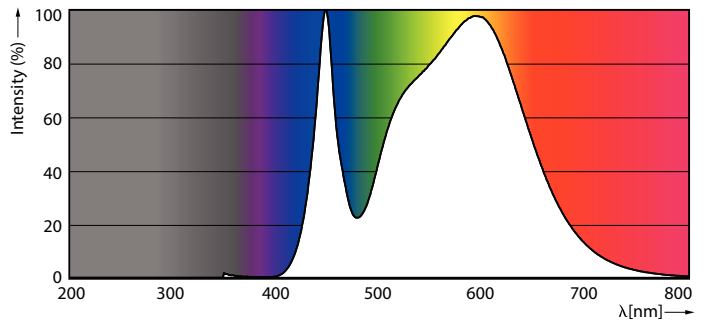

General uniform lighting - Ecofit LEDtube 1200mm HO 18W 840 T8 S

Spectral Power Distribution Colour - Ecofit LEDtube 1200mm HO 18W 840 T8 S