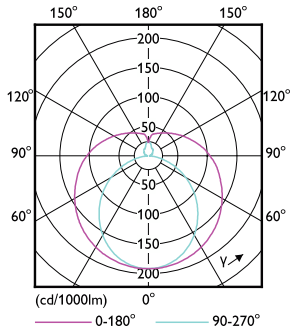

Rysunki techniczne

Product	D1	D2	A1	A2	A3
Ecofit LEDtube 1200mm HO 18W 840 T8 S	25,7 mm	28 mm	1198 mm	1205 mm	1212 mm

Dane fotometryczne

General uniform lighting - Ecofit LEDtube 1200mm HO 18W 840 T8 S

Spectral Power Distribution Colour - Ecofit LEDtube 1200mm HO 18W 840 T8 S

Światłówki LED Ecofit T8

Dane fotometryczne

Light Distribution Diagram - Ecofit LEDtube 1200mm HO 18W 840 T8 S

Okres eksploatacji

Life Expectancy Diagram

LEDtube 30K FailureRate

LEDtube 30K LifetimeVsTc

Lumen Maintenance Diagram - Ecofit LEDtube 1200mm HO 18W 840 T8 S