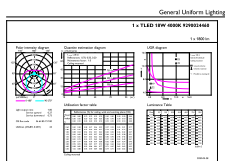

Rysunki techniczne

Product	D1	D2	A1	A2	A3
Ecofit LEDtube 1200mm HO 18W 840 T8 S	25,7 mm	28 mm	1198 mm	1205 mm	1212 mm

Dane fotometryczne

General uniform lighting - Ecofit LEDtube 1200mm HO 18W 840 T8 S

Spectral Power Distribution Colour - Ecofit LEDtube 1200mm HO 18W 840 T8 S