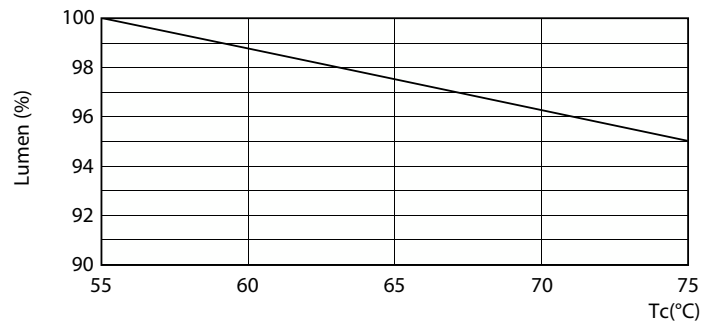

Światłówki LED Ecofit T8

Dane fotometryczne

Light Distribution Diagram - Ecofit LEDtube 1200mm HO 18W 840 T8 S

Okres eksploatacji

Life Expectancy Diagram

LEDtube 30K FailureRate

LEDtube 30K LifetimeVsTc

Lumen Maintenance Diagram - Ecofit LEDtube 1200mm HO 18W 840 T8 S