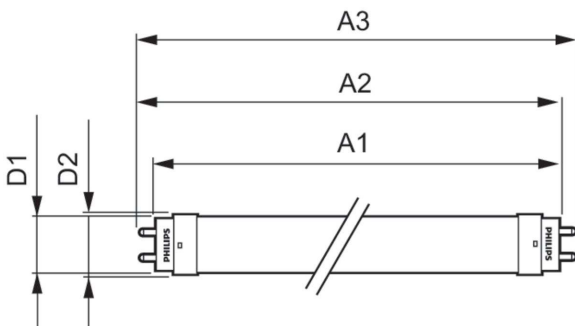

Rysunki techniczne

Product	D1	D2	A1	A2	A3
Ecofit LEDtube 1200mm HO 18W 840 T8 S	25,7 mm	28 mm	1198 mm	1205 mm	1212 mm

Dane fotometryczne

General uniform lighting - Ecofit LEDtube 1200mm HO 18W 840 T8 S

Spectral Power Distribution Colour - Ecofit LEDtube 1200mm HO 18W 840 T8 S