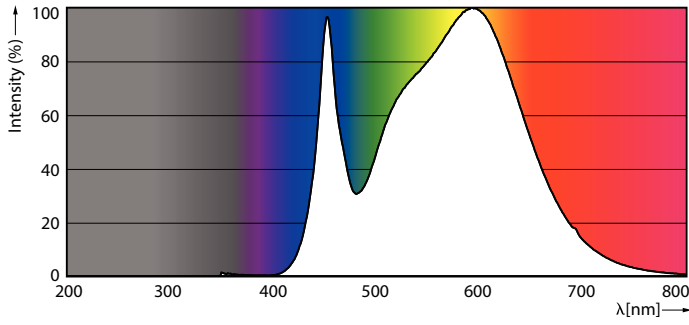

CorePro - LED HID HPL

Fotometriska data

Spectral Power Distribution Colour - TForce Core LED HPL 36W E40 840 FR