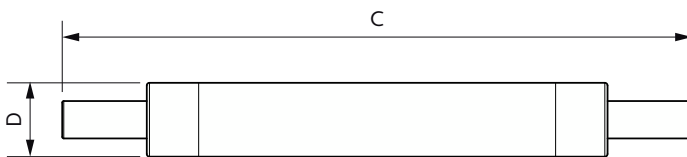

CorePro LEDlinear MV

Conform EU RoHS-richtlijn	Ja
EyeComfort	Ja
Flikkerwaarde (PstLM)	1
Stroboscoopeffectwaarde (SVM)	0,4

Toepassingsomstandigheden

kan dit worden gebruikt in gesloten armaturen	No

Productgegevens

Productnaam voor bestelling	CorePro R7S 118mm 7.2-60W 830
Volledige productnaam	CorePro R7S 118mm 7.2-60W 830

Full EOC	871951430397300
Bestelcode	8719514303973
Materiaalnr. (12NC)	929002495002
Lokale code	30397300
Numerator - Aantal per pak	1
EAN/UPC - product/behuizing	8719514303973
Numerator - Dozen per buitendoos	10
EAN/UPC - Case	8719514303980

Maatschets

Product	D	C
CorePro R7S 118mm 7.2-60W 830	15 mm	118 mm