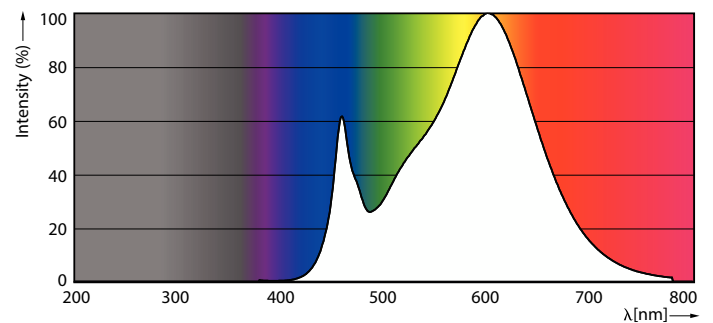

Product gegevens

Algemene informatie	
Lampvoet	R7s
Nominale levensduur	15.000 hr
Schakelcyclus	8.000
Lamptype	LED
Meetreferentie van lichtstroom	Sphere

Gegevens lichttechniek	
Kleurcode	830 [CCT of 3000K]
Lichtstroom	810 lm
Kleuraanduiding	Wit (WH)
Gecorreleerde kleurtemperatuur (nom.)	3000 K
Lichtrendement (gespec.) (nom.)	112,00 lm/W
Kleurconsistentie	<6
Kleurweergave-index (CRI)	80
LLMF bij einde nominale levensduur (nom.)	70 %
Photobiological safety according to EN 62471	RG0

Maatschets

Product	D	C
CorePro R7S 118mm 7.2-60W 830	15 mm	118 mm

Fotometrische gegevens

Light Distribution Diagram - CorePro R7S 118mm 7.2-60W 830

Spectral Power Distribution Colour - CorePro R7S 118mm 7.2-60W 830