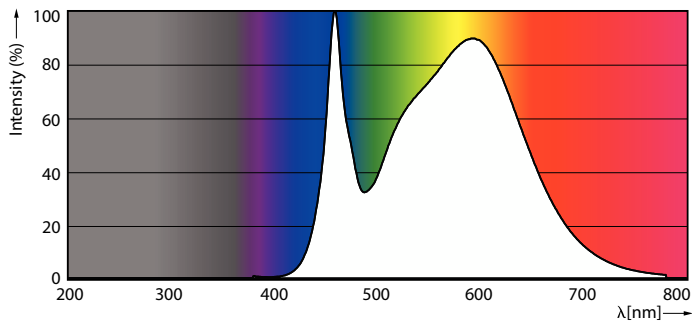

Fotometriska data

Spectral Power Distribution Colour - CorePro R7S 118mm 7.2-60W 840

General uniform lighting - CorePro R7S 118mm 7.2-60W 840