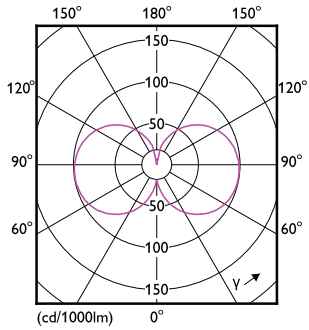

Måttskiss

Product	D	C
CorePro R7S 118mm 7.2-60W 840	15 mm	118 mm

Fotometriska data

Spectral Power Distribution Colour - CorePro R7S 118mm 7.2-60W 840

General uniform lighting - CorePro R7S 118mm 7.2-60W 840

CorePro LED-ljuskälla, linjär MV

Fotometriska data

Light Distribution Diagram - CorePro R75 118mm 7.2-60W 840

Livslängd

Life Expectancy Diagram

Lumen Maintenance Diagram - CorePro R75 118mm 7.2-60W 840