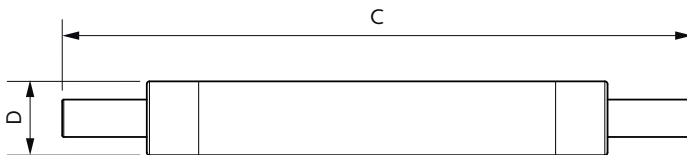

CorePro LED-ljuskälla, linjär MV

Material i lampan	Plast
Lampform	R7S
Nettovikt (styck)	0.016 kg
Användning och godkännande	
Energieffektivitetsklass	E
Lämplig för accentbelysning	Nej
Energiförbrukning kWh/1 000 tim	8 kWh
EPREL-registreringsnummer	624211
CE-märkning	Ja
EU RoHS-kompatibel	Ja
EyeComfort	Ja
Flimmervärde (PstLM)	1
Stroboskopisk effekt	0,4
Omgivningstemperatur	-20 till +40 °C

Användningsförhållanden

Trådlös teknik	Ej tillämpligt

Produktdata

Beställningsproduktnamn	CorePro R7S 118mm 7.2-60W 840
Fullständigt produktnamn	CorePro R7S 118mm 7.2-60W 840
Full EOC	871951430399700
Beskrivning av lokal kod	8296639
Beställningsnummer	929002495102
Materialnummer (12NC)	929002495102
Lokal kod	8296639
Räknare – antal per förpackning	1
EAN/UPC – Produkt/fodral	8719514303997
Räknare – antal förpackningar per kartong	10
EAN/UPC – Hölje	8719514304000

Måttskiss

Product	D	C
CorePro R7S 118mm 7.2-60W 840	15 mm	118 mm