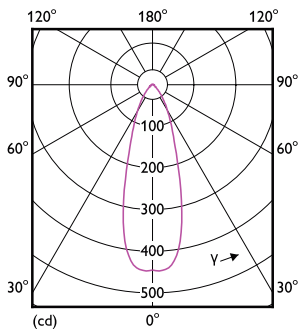

Fotometriska data

Light Distribution Diagram - CorePro LEDspot 3-35W GU10 827 36D DIM

Accent Lighting Spots - CorePro LEDspot 3-35W GU10 827 36D DIM