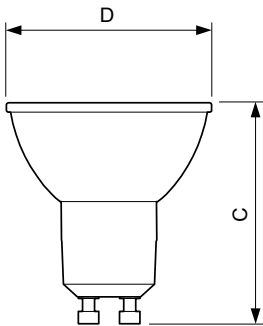

CorePro LEDspot MV

Material i lampan	Glas
Lampform	PAR16
Nettovikt (styck)	0,048 kg

Användning och godkännande

Energieffektivitetsklass	F
Lämplig för accentbelysning	Ja
Energiförbrukning kWh/1 000 tim	3 kWh
EPREL-registreringsnummer	400298
CE-märkning	Ja
EU RoHS-kompatibel	Ja
EyeComfort	Ja
Flimmervärde (PstLM)	1
Stroboskopisk effekt	0,4
Omgivningstemperatur	-20 till +45 °C

Användningsförhållanden

Trådlös teknik	Ej tillämpligt

Produktdata

Beställningsproduktnamn	CorePro LEDspot 3-35W GU10 827 36D DIM
Fullständigt produktnamn	CorePro LEDspot 3-35W GU10 827 36D DIM
Full EOC	871869672133900
Beskrivning av lokal kod	8296644
Beställningsnummer	929002495802
Materialnummer (12NC)	929002495802
Lokal kod	8296644
Räknare – antal per förpackning	1
EAN/UPC - Produkt/fodral	8718696721339
Räknare - antal förpackningar per kartong	10
EAN/UPC - Hölje	8718696721346

Måttskiss

Product	D	C
CorePro LEDspot 3-35W GU10 827 36D DIM	50 mm	54 mm