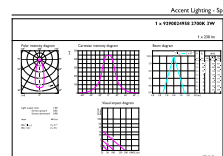

Fotometriska data

Light Distribution Diagram - CorePro LEDspot 3-35W GU10 827 36D DIM

Accent Lighting Spots - CorePro LEDspot 3-35W GU10 827 36D DIM