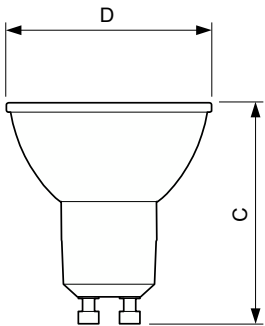

CorePro LEDspot MV

Material i lampan	Glas
Lampform	PAR16
Nettovikt (styck)	0,048 kg

Användning och godkännande

Energieffektivitetsklass	F
Lämplig för accentbelysning	Ja
Energiförbrukning kWh/1 000 tim	4 kWh
EPREL-registreringsnummer	400299
CE-märkning	Ja
EU RoHS-kompatibel	Ja
EyeComfort	Ja
Flimmervärde (PstLM)	1
Stroboskopisk effekt	0,4
Omgivningstemperatur	-20 till +45 °C

Användningsförhållanden

Trådlös teknik	Ej tillämpligt

Produktdata

Beställningsproduktnamn	CorePro LEDspot 4-50W GU10 827 36D DIM
Fullständigt produktnamn	CorePro LEDspot 4-50W GU10 827 36D DIM
Full EOC	871869672137700
Beskrivning av lokal kod	8296647
Beställningsnummer	929002495902
Materialnummer (12NC)	929002495902
Lokal kod	8296647
Räknare - antal per förpackning	1
EAN/UPC - Produkt/fodral	8718696721377
Räknare - antal förpackningar per kartong	10
EAN/UPC - Hölje	8718696721384

Måttskiss

Product	D	C
CorePro LEDspot 4-50W GU10 827 36D DIM	50 mm	54 mm