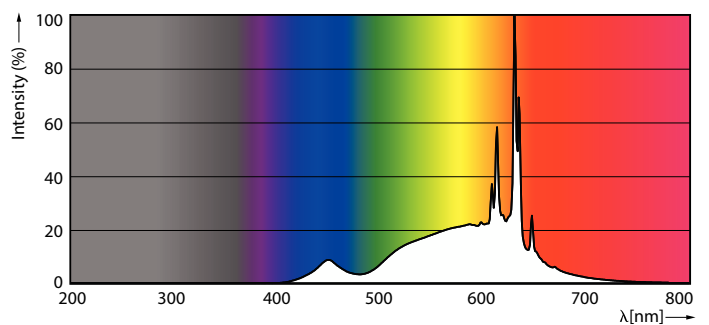

Produktdata

Allmän information	
Socket	GU10
Nominell livslängd	15 000 h
Driftcykel	50 000
Lighting Technology	LEDspot
Mätpreferens för ljusflöde	Narrow Cone
Garantitid	2 år
Ljusteknik	
Färgkod	827 [CCT of 2700K]
Spridningsvinkel (nom)	36°
Ljusflöde	345 lm
Ljusstyrka (nom)	700 cd
Färgbeteckning	Varmvit (WW)
Korrelerad färgtemperatur (Nom)	2700 K
Ljusutbyte (märkvärde) (nom)	86 lm/W
Färgbeständighet	<6
Färgåtergivningsindex	80
LLMF vid slutet av nominell livslängd (nom)	70 %
Ljusflöde i 90° Cone (märkvärde)	345 lm

CorePro LEDspot MV

Material i lampan	Glas
Lampform	PAR16
Nettovikt (styck)	0,048 kg

Användning och godkännande

Energieffektivitetsklass	F
Lämplig för accentbelysning	Ja
Energiförbrukning kWh/1 000 tim	4 kWh
EPREL-registreringsnummer	400299
CE-märkning	Ja
EU RoHS-kompatibel	Ja
EyeComfort	Ja
Flimmervärde (PstLM)	1
Stroboskopisk effekt	0,4
Omgivningstemperatur	-20 till +45 °C

Måttskiss

Product	D	C
CorePro LEDspot 4-50W GU10 827 36D DIM	50 mm	54 mm

Fotometriska data

Light Distribution Diagram - CorePro LEDspot 4-50W GU10 827 36D DIM

Spectral Power Distribution Colour - CorePro LEDspot 4-50W GU10 827 36D DIM