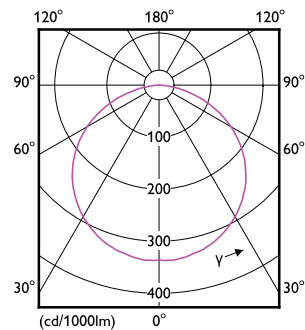

Corepro LED-remsa

Initial kromaticitet	(0.4578, 0.4101) 5SDCM
Energiförbrukningstolerans	+/-10%
Prestanda över tid (IEC-kompatibel)	
Median brukslivslängd L70B50	35 000 h
Produktdata	
Beställningsproduktnamn	CorePro LEDstrip 2.3W827 270LM/M 5M
Fullständigt produktnamn	CorePro LEDstrip 2.3W827 270LM/M 5M
Full EOC	871951434400600

Beskrivning av lokal kod	7508776
Beställningsnummer	929002694702
Materialnummer (12NC)	929002694702
Lokal kod	7508776
Räknare - antal per förpackning	1
EAN/UPC - Produkt/fodral	8719514344006
Räknare - antal förpackningar per kartong	10
EAN/UPC - Hölje	8719514344013

Måttskiss

Fotometriska data

General uniform lighting - CorePro LEDstrip 2.3W827 270LM/M 5M

Light Distribution Diagram - CorePro LEDstrip 2.3W827 270LM/M 5M