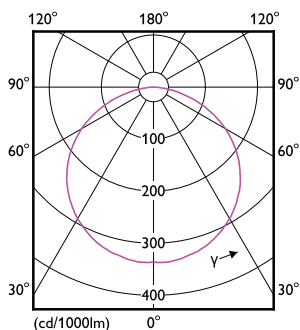

Corepro LED-remsa

Initial kromaticitet	(0.4338, 0.403) 5SDCM
Energiförbrukningstolerans	+/-10%
Prestanda över tid (IEC-kompatibel)	
Median brukstivslängd L70B50	35 000 h
Produktdata	
Beställningsproduktnamn	CorePro LEDstrip 2.3W830 270LM/M 5M
Fullständigt produktnamn	CorePro LEDstrip 2.3W830 270LM/M 5M
Full EOC	871951434402000

Beskrivning av lokal kod	7508777
Beställningsnummer	929002694802
Materialnummer (12NC)	929002694802
Lokal kod	7508777
Räknare – antal per förpackning	1
EAN/UPC – Produkt/fodral	8719514344020
Räknare – antal förpackningar per kartong	10
EAN/UPC – Hölje	8719514344037

Måttskiss

Fotometriska data

Light Distribution Diagram - CorePro LEDstrip 2.3W830 270LM/M 5M