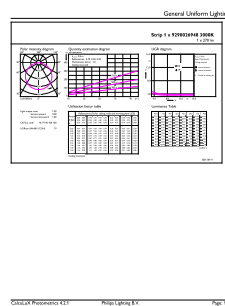

General uniform lighting - CorePro LEDstrip 2.3W830 270LM/M 5M

Corepro LED-remsa

Initial kromaticitet	(0.4338, 0.403) 5SDCM
Energiförbrukningstolerans	+/-10%
Prestanda över tid (IEC-kompatibel)	
Median brukstivslängd L70B50	35 000 h
Produktdata	
Beställningsproduktnamn	CorePro LEDstrip 2.3W830 270LM/M 5M
Fullständigt produktnamn	CorePro LEDstrip 2.3W830 270LM/M 5M
Full EOC	871951434402000

Beskrivning av lokal kod	7508777
Beställningsnummer	929002694802
Materialnummer (12NC)	929002694802
Lokal kod	7508777
Räknare – antal per förpackning	1
EAN/UPC – Produkt/fodral	8719514344020
Räknare – antal förpackningar per kartong	10
EAN/UPC – Hölje	8719514344037

Måttskiss

Fotometriska data