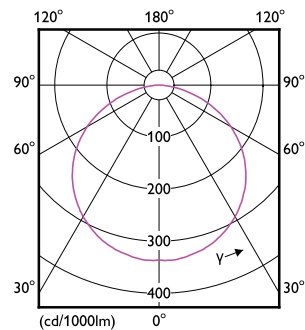

Corepro LED-remsa

Initial kromaticitet	(0.3818, 0.3797) 5SDCM
Energiförbrukningstolerans	+/-10%
Prestanda över tid (IEC-kompatibel)	
Median brukslivslängd L70B50	35 000 h
Produktdata	
Beställningsproduktnamn	CorePro LEDstrip 2.3W840 300LM/M 5M
Fullständigt produktnamn	CorePro LEDstrip 2.3W840 300LM/M 5M
Full EOC	871951434404400

Beskrivning av lokal kod	7508778
Beställningsnummer	929002694902
Materialnummer (12NC)	929002694902
Lokal kod	7508778
Räknare – antal per förpackning	1
EAN/UPC - Produkt/fodral	8719514344044
Räknare - antal förpackningar per kartong	10
EAN/UPC - Hölje	8719514344051

Måttskiss

Fotometriska data

General uniform lighting - CorePro LEDstrip 2.3W840 300LM/M 5M

Light Distribution Diagram - CorePro LEDstrip 2.3W840 300LM/M 5M