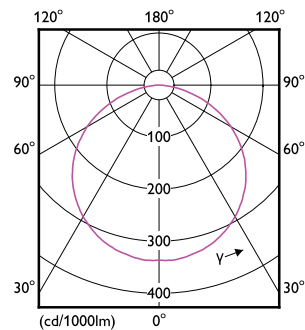

Corepro LED-remsa

Initial kromaticitet	(0.4578, 0.4101) 5SDCM
Energiförbrukningstolerans	+/-10%
Prestanda över tid (IEC-kompatibel)	
Median brukslivslängd L70B50	35 000 h
Produktdata	
Beställningsproduktnamn	CorePro LEDstrip 6W827 750LM/M 5M
Fullständigt produktnamn	CorePro LEDstrip 6W827 750LM/M 5M
Full EOC	871951434408200

Beskrivning av lokal kod	7508779
Beställningsnummer	929002695102
Materialnummer (12NC)	929002695102
Lokal kod	7508779
Räknare – antal per förpackning	1
EAN/UPC - Produkt/fodral	8719514344082
Räknare - antal förpackningar per kartong	10
EAN/UPC - Hölje	8719514344099

Måttskiss

Fotometriska data

General uniform lighting - CorePro LEDstrip 6W827 750LM/M 5M

Light Distribution Diagram - CorePro LEDstrip 6W827 750LM/M 5M