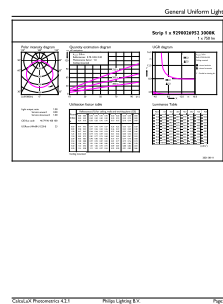

General uniform lighting - CorePro LEDstrip 6W830 750LM/M 5M

Corepro LED-remsa

Initial kromaticitet	(0.4338, 0.403) 5SDCM
Energiförbrukningstolerans	+/-10%
Prestanda över tid (IEC-kompatibel)	
Median brukstivslängd L70B50	35 000 h
Produktdata	
Beställningsproduktnamn	CorePro LEDstrip 6W830 750LM/M 5M
Fullständigt produktnamn	CorePro LEDstrip 6W830 750LM/M 5M
Full EOC	871951434410500

Beskrivning av lokal kod	7508780
Beställningsnummer	929002695202
Materialnummer (12NC)	929002695202
Lokal kod	7508780
Räknare - antal per förpackning	1
EAN/UPC - Produkt/fodral	8719514344105
Räknare - antal förpackningar per kartong	10
EAN/UPC - Hölje	8719514344112

Måttskiss

Fotometriska data