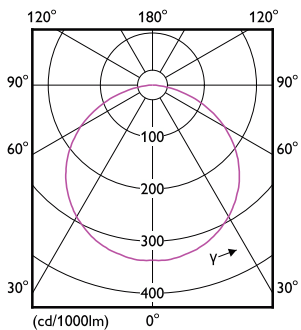

Corepro LED-remsa

Initial kromaticitet	(0.4338, 0.403) 5SDCM
Energiförbrukningstolerans	+/-10%
Prestanda över tid (IEC-kompatibel)	
Median brukstivslängd L70B50	35 000 h
Produktdata	
Beställningsproduktnamn	CorePro LEDstrip 6W830 750LM/M 5M
Fullständigt produktnamn	CorePro LEDstrip 6W830 750LM/M 5M
Full EOC	871951434410500

Beskrivning av lokal kod	7508780
Beställningsnummer	929002695202
Materialnummer (12NC)	929002695202
Lokal kod	7508780
Räknare - antal per förpackning	1
EAN/UPC - Produkt/fodral	8719514344105
Räknare - antal förpackningar per kartong	10
EAN/UPC - Hölje	8719514344112

Måttskiss

Fotometriska data

Light Distribution Diagram - CorePro LEDstrip 6W830 750LM/M 5M