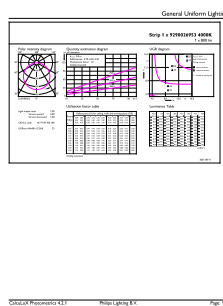

General uniform lighting - CorePro LEDstrip 6W840 800LM/M 5M

Corepro LED-remsa

Initial kromaticitet	(0.3818, 0.3797) 5SDCM
Energiförbrukningstolerans	+/-10%
Prestanda över tid (IEC-kompatibel)	
Median brukstivslängd L70B50	35 000 h
Produktdata	
Beställningsproduktnamn	CorePro LEDstrip 6W840 800LM/M 5M
Fullständigt produktnamn	CorePro LEDstrip 6W840 800LM/M 5M
Full EOC	871951434412900

Beskrivning av lokal kod	7508781
Beställningsnummer	929002695302
Materialnummer (12NC)	929002695302
Lokal kod	7508781
Räknare - antal per förpackning	1
EAN/UPC - Produkt/fodral	8719514344129
Räknare - antal förpackningar per kartong	10
EAN/UPC - Hölje	8719514344136

Måttskiss

Fotometriska data