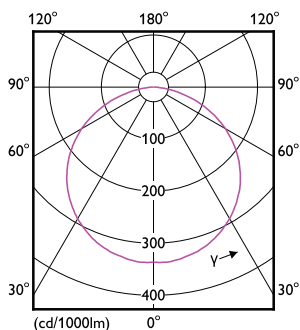

Corepro LED-remsa

Initial kromaticitet	(0.3818, 0.3797) 5SDCM
Energiförbrukningstolerans	+/-10%
Prestanda över tid (IEC-kompatibel)	
Median brukstivslängd L70B50	35 000 h
Produktdata	
Beställningsproduktnamn	CorePro LEDstrip 6W840 800LM/M 5M
Fullständigt produktnamn	CorePro LEDstrip 6W840 800LM/M 5M
Full EOC	871951434412900

Beskrivning av lokal kod	7508781
Beställningsnummer	929002695302
Materialnummer (12NC)	929002695302
Lokal kod	7508781
Räknare - antal per förpackning	1
EAN/UPC - Produkt/fodral	8719514344129
Räknare - antal förpackningar per kartong	10
EAN/UPC - Hölje	8719514344136

Måttskiss

Fotometriska data

Light Distribution Diagram - CorePro LEDstrip 6W840 800LM/M 5M