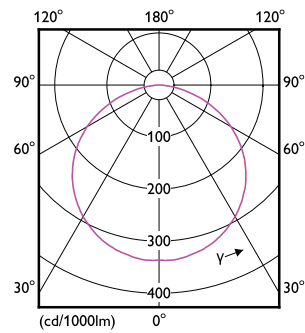

Corepro LED-remsa

Initial kromaticitet	(0.4338, 0.403) 5SDCM
Energiförbrukningstolerans	+/-10%
Prestanda över tid (IEC-kompatibel)	
Median brukstivslängd L70B50	35 000 h
Produktdata	
Beställningsproduktnamn	CorePro LEDstrip 9.2W830 1080LM/M 5M
Fullständigt produktnamn	CorePro LEDstrip 9.2W830 1080LM/M 5M

Full EOC	871951434418100
Beskrivning av lokal kod	7508783
Beställningsnummer	929002695602
Materialnummer (12NC)	929002695602
Lokal kod	7508783
Räknare – antal per förpackning	1
EAN/UPC – Produkt/fodral	8719514344181
Räknare – antal förpackningar per kartong	10
EAN/UPC – Hölje	8719514344198

Måttskiss

Fotometriska data

General uniform lighting - CorePro LEDstrip 9.2W830 1080LM/M 5M

Light Distribution Diagram - CorePro LEDstrip 9.2W830 1080LM/M 5M