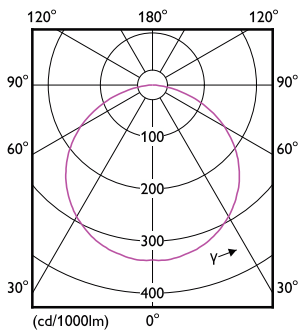

Corepro LED-remsa

Initial kromaticitet	(0.4338, 0.403) 5SDCM
Energiförbrukningstolerans	+/-10%
Prestanda över tid (IEC-kompatibel)	
Median brukstivslängd L70B50	35 000 h
Produktdata	
Beställningsproduktnamn	CorePro LEDstrip 12.3W830 1450LM/M 5M
Fullständigt produktnamn	CorePro LEDstrip 12.3W830 1450LM/M 5M

Full EOC	871951434426600
Beskrivning av lokal kod	7508786
Beställningsnummer	929002696002
Materialnummer (12NC)	929002696002
Lokal kod	7508786
Räknare – antal per förpackning	1
EAN/UPC – Produkt/fodral	8719514344266
Räknare – antal förpackningar per kartong	10
EAN/UPC – Hölje	8719514344273

Måttskiss

Fotometriska data

Light Distribution Diagram - CorePro LEDstrip 12.3W830 1450LM/M 5M

General uniform lighting - CorePro LEDstrip 12.3W830 1450LM/M 5M