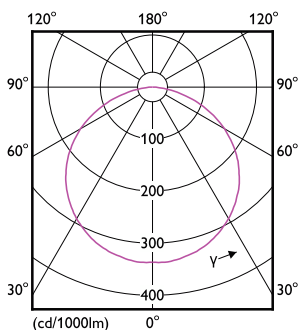

MASTER LED Strip

Initial kromaticitet	(0.4338, 0.403) 3SDCM
Energiförbrukningstolerans	+/-10%
Prestanda över tid (IEC-kompatibel)	
Median brukstivslängd L70B50	60 000 h
Produktdata	
Beställningsproduktnamn	MAS LEDstrip 21.3W930 2400LM/M 5M
Fullständigt produktnamn	MAS LEDstrip 21.3W930 2400LM/M 5M
Full EOC	871951434466200

Beskrivning av lokal kod	7508801
Beställningsnummer	929002698002
Materialnummer (12NC)	929002698002
Lokal kod	7508801
Räknare – antal per förpackning	1
EAN/UPC - Produkt/fodral	8719514344662
Räknare - antal förpackningar per kartong	10
EAN/UPC - Hölje	8719514344679

Måttskiss

Fotometriska data

Light Distribution Diagram - MAS LEDstrip 21.3W930 2400LM/M 5M