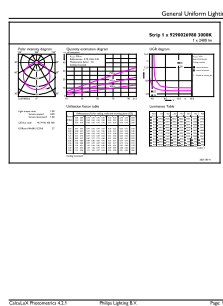

General uniform lighting - MAS LEDstrip 21.3W930 2400LM/M 5M

MASTER LED Strip

Initial kromaticitet	(0.4338, 0.403) 3SDCM
Energiförbrukningstolerans	+/-10%
Prestanda över tid (IEC-kompatibel)	
Median brukstivslängd L70B50	60 000 h
Produktdata	
Beställningsproduktnamn	MAS LEDstrip 21.3W930 2400LM/M 5M
Fullständigt produktnamn	MAS LEDstrip 21.3W930 2400LM/M 5M
Full EOC	871951434466200

Beskrivning av lokal kod	7508801
Beställningsnummer	929002698002
Materialnummer (12NC)	929002698002
Lokal kod	7508801
Räknare – antal per förpackning	1
EAN/UPC - Produkt/fodral	8719514344662
Räknare - antal förpackningar per kartong	10
EAN/UPC - Hölje	8719514344679

Måttskiss

Fotometriska data