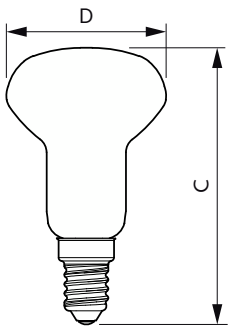

## Чертеж размеров

| Product                          | D     | C     |
|----------------------------------|-------|-------|
| ESS LEDspot 6W 640lm E14 R50 827 | 50 мм | 86 мм |