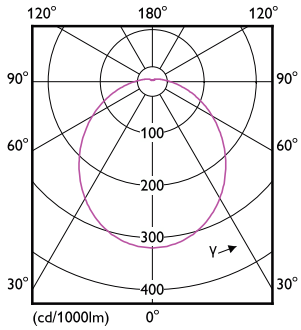

CorePro LEDspot MV

Фотометрические данные

Light Distribution Diagram - ESS LEDspot 6W 640lm E14 R50 827