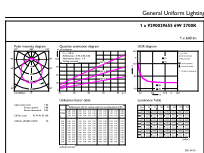

Фотометрические данные

General uniform lighting - ESS LEDspot 6W 640lm E14 R50 827

Spectral Power Distribution Colour - ESS LEDspot 6W 640lm E14 R50 827