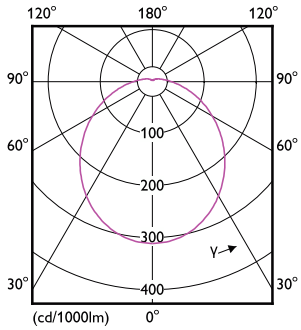

CorePro LEDspot MV

Фотометрические данные

Light Distribution Diagram - ESS LEDspot 6W 640lm E14 R50 840