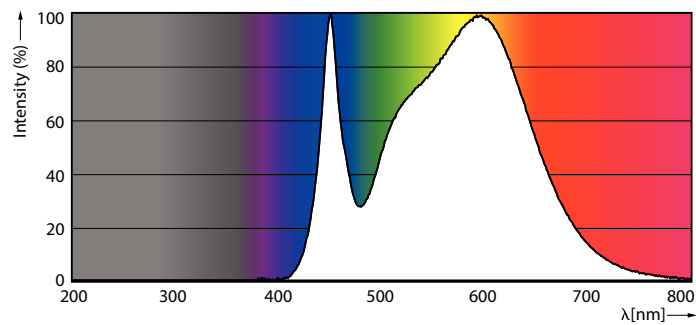

Фотометрические данные

Spectral Power Distribution Colour - ESS LEDspot 6W 640lm E14 R50 840

General uniform lighting - ESS LEDspot 6W 640lm E14 R50 840