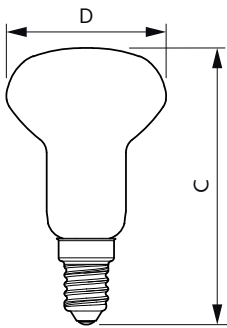

## Чертеж размеров

Product	D	C
ESS LEDspot 6W 640lm E14 R50 840	50 мм	86 мм