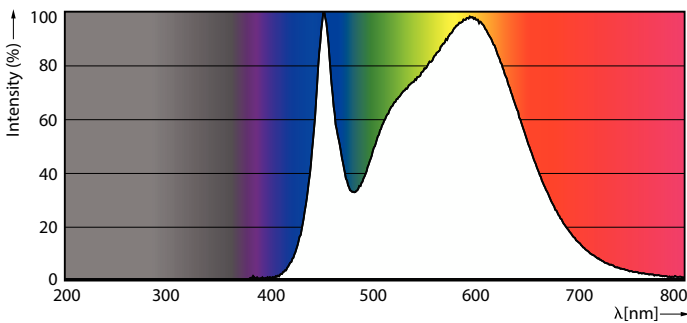

Фотометричні дані

Spectral Power Distribution Colour - ESS LEDspot 9W 980lm E27 R63 840