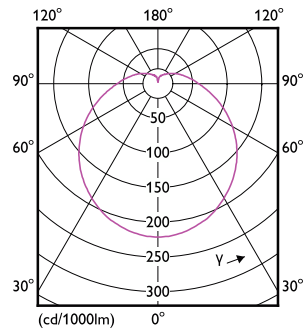

## Розміри

Product	D	C
ESS LEDspot 9W 980lm E27 R63 840	63 mm	102 mm

## Фотометричні дані

Spectral Power Distribution Colour - ESS LEDspot 9W 980lm E27 R63 840

Light Distribution Diagram - ESS LEDspot 9W 980lm E27 R63 840