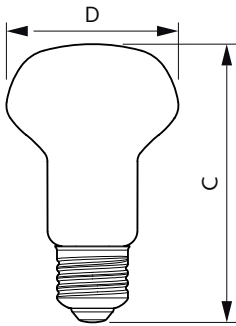

## Розміри

Product	D	C
ESS LEDspot 9W 980lm E27 R63 840	63 mm	102 mm