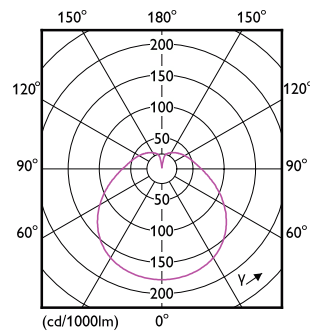

General uniform lighting - ESS LEDspot 10W 1150lm E27 R80 840

Light Distribution Diagram - ESS LEDspot 10W 1150lm E27 R80 840