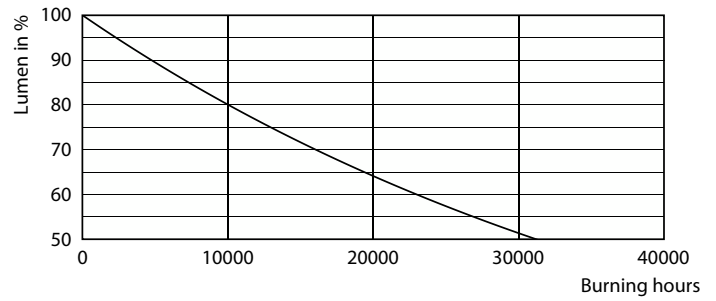

Lumen Maintenance Diagram - ESS LEDspot 10W 1150lm E27 R80 840