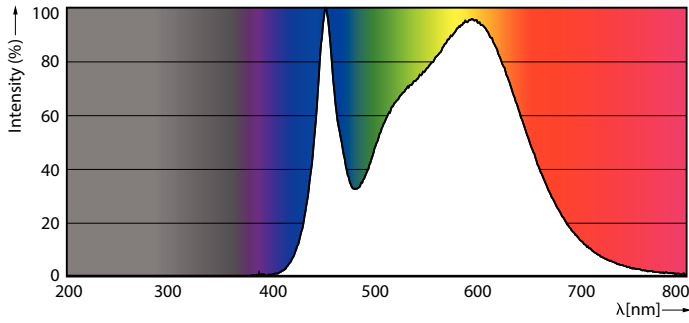

## Фотометрические данные

Spectral Power Distribution Colour - ESS LEDspot 10W 1150lm E27 R80 840