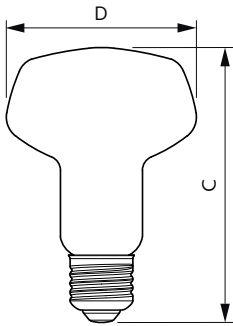

## Чертеж размеров

Product	D	C
ESS LEDspot 10W 1150lm E27 R80 840	80 мм	115 мм