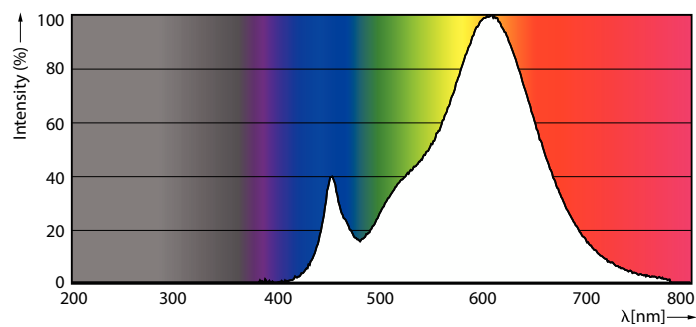

Fotometriska data

Spectral Power Distribution Colour - CorePro lustre ND 2.8-25W E27 827 P45 FR