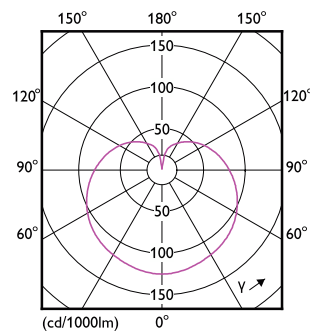

Måttskiss

Product	D	C
CorePro lustre ND 2.8-25W E27 827 P45 FR	45 mm	88 mm

Fotometriska data

Spectral Power Distribution Colour - CorePro lustre ND 2.8-25W E27 827 P45 FR

Light Distribution Diagram - CorePro lustre ND 2.8-25W E27 827 P45 FR