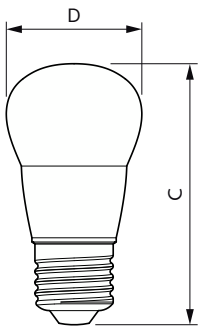

Måttskiss

Product	D	C
CorePro lustre ND 2.8-25W E27 827 P45 FR	45 mm	88 mm

Fotometriska data

Spectral Power Distribution Colour - CorePro lustre ND 2.8-25W E27 827 P45 FR

Light Distribution Diagram - CorePro lustre ND 2.8-25W E27 827 P45 FR