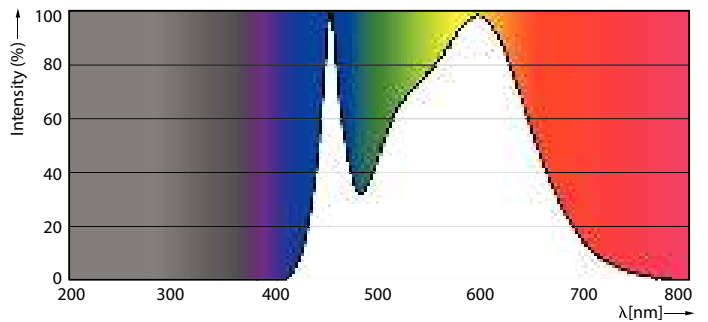

CorePro Velas y Esféricas LED

Mecánicos y de carcasa

Acabado de la bombilla	Mate
Material de bombilla	Plástico
Forma de la bombilla	B35
Peso neto (pieza)	0,040 kg

Aprobación y aplicación

Clase de eficiencia energética	F
Consumo energético kWh/1000 h	5 kWh
Número de registro EPREL	453200
Marca CE	Sí
Conforme con EU RoHS	Sí
EyeComfort	Sí
Valor de parpadeo (PstLM)	1
Valor de efecto estroboscópico (SVM)	0,4
Rango de temperatura ambiente	-20 °C a +45 °C

Condiciones de aplicación

Tecnología inalámbrica	No aplicable

Datos de producto

Nombre de producto del pedido	CorePro candle ND 5-40W E14 840 B35 FR
Nombre completo del producto	CorePro LEDcandle ND 5-40W E14 840 B35 FR
Full EOC	871951431254800
Código de pedido	31254800
Código 12NC	929002968802
Cantidad por paquete	1
EAN/UPC - Producto/Caja	8719514312548
Numerador SAP - Paquetes por caja exterior	10
Embalaje con código EAN/UPC	8719514312555

Plano de dimensiones

Product	D	C
CorePro candle ND 5-40W E14 840 B35 FR	38 mm	114 mm

Datos fotométricos

General uniform lighting - CorePro candle ND 5-40W E14 840 B35 FR

Spectral Power Distribution Colour - CorePro candle ND 5-40W E14 840 B35 FR