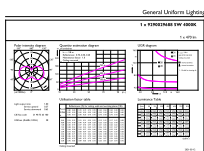

Datos fotométricos

General uniform lighting - CorePro candle ND 5-40W E14 840 B35 FR

Spectral Power Distribution Colour - CorePro candle ND 5-40W E14 840 B35 FR