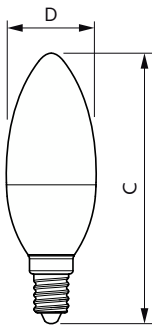

## Plano de dimensiones

Product	D	C
CorePro candle ND 5-40W E14 840 B35 FR	38 mm	114 mm