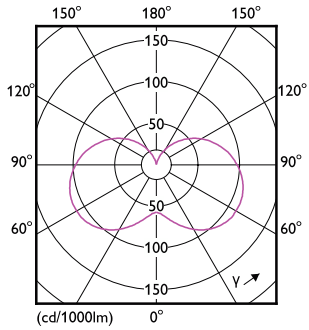

CorePro Velas y Esféricas LED

Datos fotométricos

Light Distribution Diagram - CorePro candle ND 5-40W E14 840 B35 FR