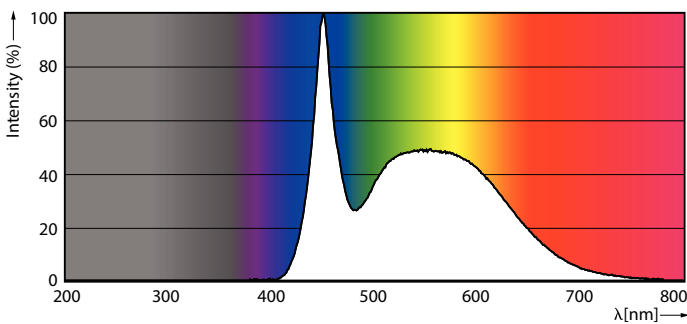

CorePro Velas y Esféricas LED

Mecánicos y de carcasa

Acabado de la bombilla	Mate
Material de bombilla	Plástico
Forma de la bombilla	B35
Peso neto (pieza)	0,040 kg

Aprobación y aplicación

Clase de eficiencia energética	F
Consumo energético kWh/1000 h	5 kWh
Número de registro EPREL	453201
Marca CE	Sí
Conforme con EU RoHS	Sí
EyeComfort	Sí
Valor de parpadeo (PstLM)	1
Valor de efecto estroboscópico (SVM)	0,4
Rango de temperatura ambiente	-20 °C a +45 °C

Condiciones de aplicación

Tecnología inalámbrica	No aplicable

Datos de producto

Nombre de producto del pedido	CorePro candle ND 5-40W E14 865 B35 FR
Nombre completo del producto	CorePro LEDcandle ND 5-40W E14 865 B35 FR
Full EOC	871951431258600
Código de pedido	31258600
Código 12NC	929002969202
Cantidad por paquete	1
EAN/UPC - Producto/Caja	8719514312586
Numerador SAP - Paquetes por caja exterior	10
Embalaje con código EAN/UPC	8719514312593

Plano de dimensiones

Product	D	C
CorePro candle ND 5-40W E14 865 B35 FR	35 mm	106 mm

Datos fotométricos

Spectral Power Distribution Colour - CorePro candle ND 5-40W E14 865 B35 FR

General uniform lighting - CorePro candle ND 5-40W E14 865 B35 FR