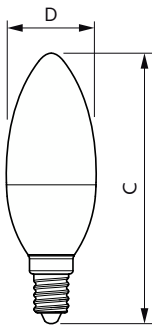

CorePro Velas y Esféricas LED

Mecánicos y de carcasa

Acabado de la bombilla	Mate
Material de bombilla	Plástico
Forma de la bombilla	B35
Peso neto (pieza)	0,040 kg

Aprobación y aplicación

Clase de eficiencia energética	F
Consumo energético kWh/1000 h	5 kWh
Número de registro EPREL	453201
Marca CE	Sí
Conforme con EU RoHS	Sí
EyeComfort	Sí
Valor de parpadeo (PstLM)	1
Valor de efecto estroboscópico (SVM)	0,4
Rango de temperatura ambiente	-20 °C a +45 °C

Condiciones de aplicación

Tecnología inalámbrica	No aplicable

Datos de producto

Nombre de producto del pedido	CorePro candle ND 5-40W E14 865 B35 FR
Nombre completo del producto	CorePro LEDcandle ND 5-40W E14 865 B35 FR
Full EOC	871951431258600
Código de pedido	31258600
Código 12NC	929002969202
Cantidad por paquete	1
EAN/UPC - Producto/Caja	8719514312586
Numerador SAP - Paquetes por caja exterior	10
Embalaje con código EAN/UPC	8719514312593

Plano de dimensiones

Product	D	C
CorePro candle ND 5-40W E14 865 B35 FR	35 mm	106 mm