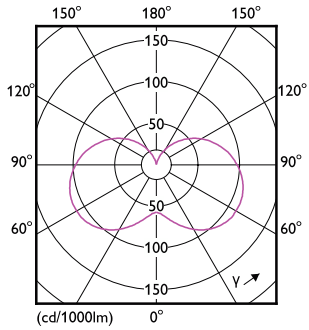

Plano de dimensiones

Product	D	C
CorePro candle ND 5-40W E14 865 B35 FR	35 mm	106 mm

Datos fotométricos

General uniform lighting - CorePro candle ND 5-40W E14 865 B35 FR

Spectral Power Distribution Colour - CorePro candle ND 5-40W E14 865 B35 FR

General uniform lighting - CorePro candle ND 5-40W E14 865 B35 FR

CorePro Velas y Esféricas LED

Datos fotométricos

Light Distribution Diagram - CorePro candle ND 5-40W E14 865 B35 FR

Vida útil

Life Expectancy Diagram