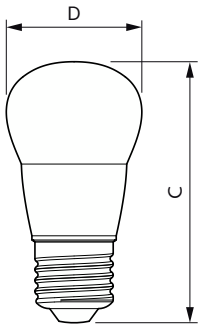

Produktdata

Allmän information	
Socket	E27
Nominell livslängd	15 000 h
Driftcykel	50 000
Lighting Technology	LEDbulb
Mätreferens för ljusflöde	Sphere
Garantitid	2 år
Ljusteknik	
Färgkod	827 [CCT of 2700K]
Ljusflöde	470 lm
Färgbeteckning	Varmvit (WW)
Korrelerad färgtemperatur (Nom)	2700 K
Ljusutbyte (märkvärde) (nom)	94,00 lm/W
Färgbeständighet	<6
Färgåtergivningsindex	80
LLMF vid slutet av nominell livslängd (nom)	70 %
Photobiological safety according to EN 62471	RG1

Måttskiss

Product	D	C
Corepro Lustre ND 5-40W E27 827 P45 FR	45 mm	88 mm

Fotometriska data

General uniform lighting - Corepro Lustre ND 5-40W E27 827 P45 FR

Light Distribution Diagram - Corepro Lustre ND 5-40W E27 827 P45 FR