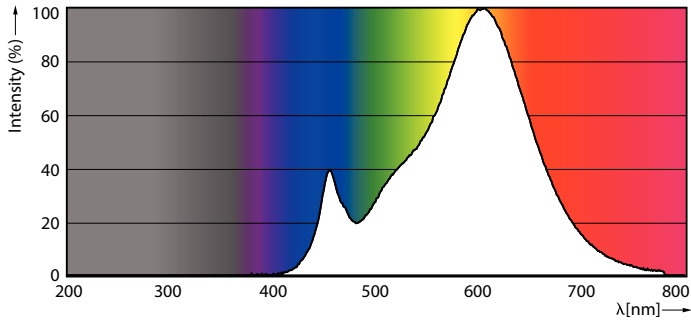

CorePro Plastic LEDcandles & lusters

Fotometriska data

Spectral Power Distribution Colour - Corepro Lustre ND 5-40W E27 827 P45 FR