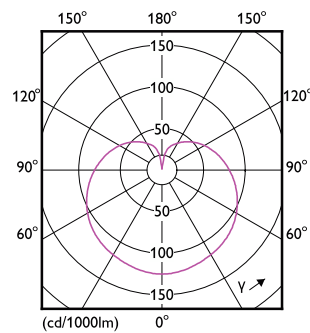

General uniform lighting - Corepro Lustre ND 5-40W E27 827 P45 FR

Light Distribution Diagram - Corepro Lustre ND 5-40W E27 827 P45 FR