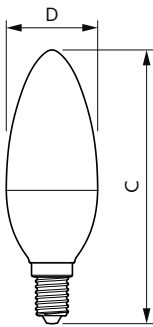

Datos del producto

Información general	
Base del casquillo	E14
Vida útil nominal	15.000 hora(s)
Ciclo de encendido/apagado	50.000
Lighting Technology	LEDbulb
Periodo de garantía	2 años

Datos técnicos de la luz	
Código de color	840 [CCT of 4000K]
Flujo luminoso	806 lm
Designación de color	Blanco frío (CW)
Temperatura de color correlacionada (nom.)	4000 K
Eficacia lumínica (nominal) (nom.)	115,00 lm/W
Consistencia del color	<6
Índice de reproducción cromática (IRC)	80
LLMF al fin de vida útil nominal (nom.)	70 %
Photobiological safety according to EN 62471	RG1

Temperatura	
Temperatura máxima (nom.)	87 °C

Controles y regulación	
Regulable	No

CorePro Velas y Esféricas LED

Mecánicos y de carcasa

Acabado de la bombilla	Mate
Material de bombilla	Plástico
Forma de la bombilla	B38
Peso neto (pieza)	0,053 kg

Plano de dimensiones

Product	D	C
CorePro candle ND 7-60W E14 840 B38 FR	38 mm	114 mm

Datos fotométricos

Light Distribution Diagram - CorePro candle ND 7-60W E14 840 B38 FR

Spectral Power Distribution Colour - CorePro candle ND 7-60W E14 840 B38 FR