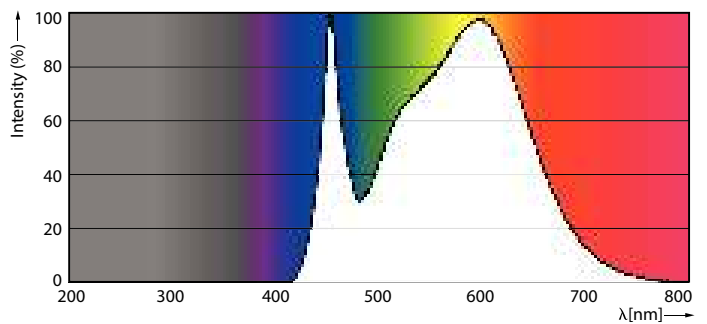

Datos del producto

Información general	
Base del casquillo	E14
Vida útil nominal	15.000 hora(s)
Ciclo de encendido/apagado	50.000
Lighting Technology	LEDbulb
Periodo de garantía	2 años

Datos técnicos de la luz	
Código de color	840 [CCT of 4000K]
Flujo luminoso	806 lm
Designación de color	Blanco frío (CW)
Temperatura de color correlacionada (nom.)	4000 K
Eficacia lumínica (nominal) (nom.)	115,00 lm/W
Consistencia del color	<6
Índice de reproducción cromática (IRC)	80
LLMF al fin de vida útil nominal (nom.)	70 %
Photobiological safety according to EN 62471	RG1

Plano de dimensiones

Product	D	C
CorePro candle ND 7-60W E14 840 B38 FR	38 mm	114 mm

Datos fotométricos

Light Distribution Diagram - CorePro candle ND 7-60W E14 840 B38 FR

Spectral Power Distribution Colour - CorePro candle ND 7-60W E14 840 B38 FR