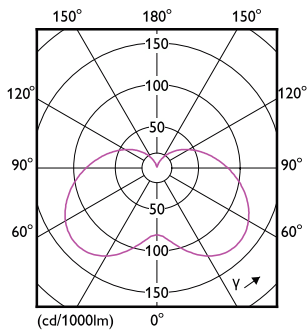

Condiciones de aplicación

Tecnología inalámbrica	No aplicable
------------------------	--------------

Datos de producto

Nombre de producto del pedido	CorePro candle ND 7-60W E14 840 B38 FR
Nombre completo del producto	CorePro LEDcandle ND 7-60W E14 840 B38 FR
Full EOC	871951431298200
Código de pedido	31298200
Código 12NC	929002972702
Cantidad por paquete	1
EAN/UPC - Producto/Caja	8719514312982
Numerador SAP - Paquetes por caja exterior	10
Embalaje con código EAN/UPC	8719514312999

Plano de dimensiones

Product	D	C
CorePro candle ND 7-60W E14 840 B38 FR	38 mm	114 mm

Datos fotométricos

Light Distribution Diagram - CorePro candle ND 7-60W E14 840 B38 FR

Spectral Power Distribution Colour - CorePro candle ND 7-60W E14 840 B38 FR