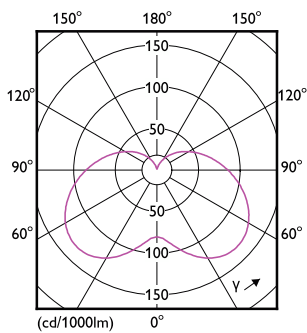

Fotometriska data

Light Distribution Diagram - CorePro candle ND 7-60W E14 840 B38 FR