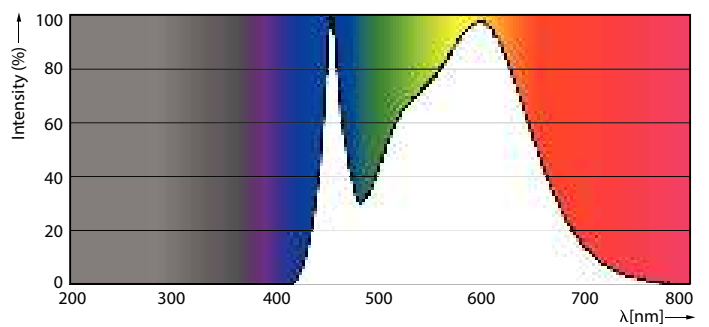

## Fotometriska data

Light Distribution Diagram - CorePro candle ND 7-60W E14 840 B38 FR

Spectral Power Distribution Colour - CorePro candle ND 7-60W E14 840 B38 FR