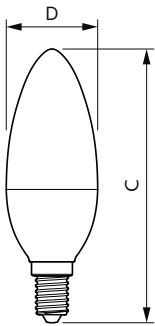

## CorePro candle ND 7-60W E14 840 B38 FR

CorePro, LEDbulb, B38, 60 W, E14, 4000 K, 806 lm, CRI 80, 15000 h, Plast

CorePro, LEDbulb, B38, 60 W, E14, 4000 K, 806 lm, CRI 80, 15000 h, Plast, 115.00 lm/W, EEL E, PF 0.51, RG1, IP20, SVM 0.4, PstLM 1

## Måttskiss

Product	D	C
CorePro candle ND 7-60W E14 840 B38 FR	38 mm	114 mm