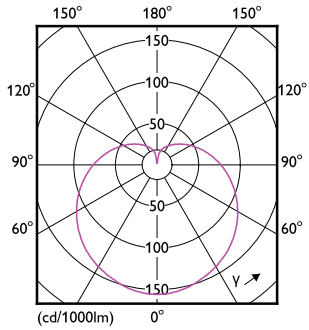

CorePro Velas y Esféricas LED

Datos fotométricos

Light Distribution Diagram - CorePro lustre ND 7-60W E27 840 P48 FR