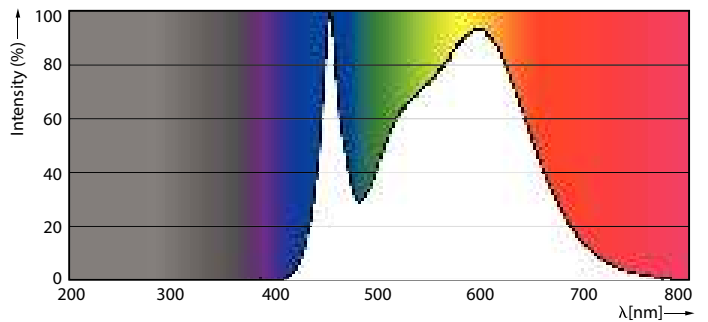

General uniform lighting - CorePro lustre ND 7-60W E27 840 P48 FR

Spectral Power Distribution Colour - CorePro lustre ND 7-60W E27 840 P48 FR