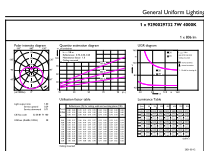

Datos fotométricos

General uniform lighting - CorePro lustre ND 7-60W E27 840 P48 FR

Spectral Power Distribution Colour - CorePro lustre ND 7-60W E27 840 P48 FR