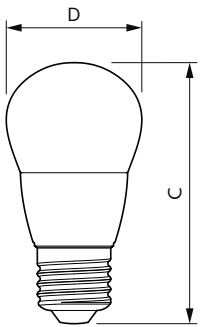

## Plano de dimensiones

Product	D	C
CorePro lustre ND 7-60W E27 840 P48 FR	48 mm	95 mm