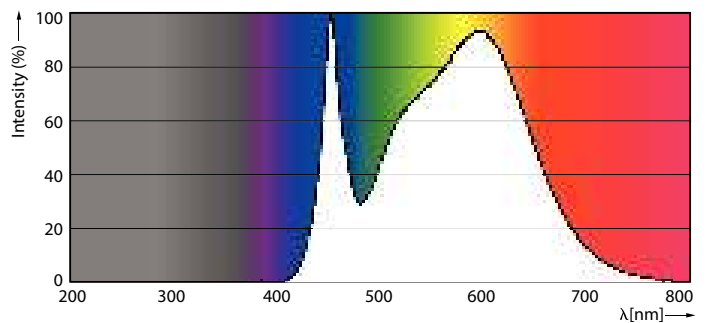

Spectral Power Distribution Colour - CorePro lustre ND 7-60W E27 840 P48 FR