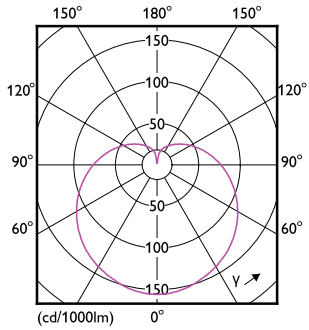

Product	D	C
CorePro lustre ND 7-60W E27 840 P48 FR	48 mm	95 mm

Spectral Power Distribution Colour - CorePro lustre ND 7-60W E27 840 P48 FR

CorePro Plastic LEDcandles & lusters

Fotometriska data

Light Distribution Diagram - CorePro lustre ND 7-60W E27 840 P48 FR