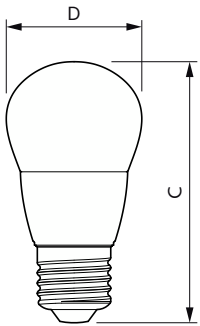

CorePro Plastic LEDcandles & lusters

Material i lampan	Plast
Lampform	P48
Nettovikt (styck)	0,028 kg
Användning och godkännande	
Energieffektivitetsklass	E
Energiförbrukning kWh/1 000 tim	7 kWh
EPREL-registreringsnummer	453215
CE-märkning	Ja
EU RoHS-kompatibel	Ja
EyeComfort	Ja
Flimmervärde (PstLM)	1
Stroboskopisk effekt	0,4
Omgivningstemperatur	-20 till +45 °C
Användningsförhållanden	
Trådlös teknik	Ej tillämpligt

Måttskiss