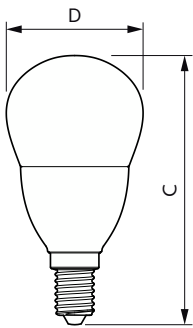

CorePro Plastic LEDcandles & lusters

Material i lampan	Plast
Lampform	P48
Nettovikt (styck)	0,023 kg
Användning och godkännande	
Energieffektivitetsklass	E
Energiförbrukning kWh/1 000 tim	7 kWh
EPREL-registreringsnummer	453216
CE-märkning	Ja
EU RoHS-kompatibel	Ja
EyeComfort	Ja
Flimmervärde (PstLM)	1
Stroboskopisk effekt	0,4
Omgivningstemperatur	-20 till +45 °C
Användningsförhållanden	
Trådlös teknik	Ej tillämpligt

Produktdata	
Beställningsproduktnamn	CorePro lustre ND 7-60W E14 840 P48 FR
Fullständigt produktnamn	CorePro lustre ND 7-60W E14 840 P48 FR
Full EOC	871951431308800
Beskrivning av lokal kod	8296577
Beställningsnummer	929002973302
Materialnummer (12NC)	929002973302
Lokal kod	8296577
Räknare – antal per förpackning	1
EAN/UPC - Produkt/fodral	8719514313088
Räknare - antal förpackningar per kartong	10
EAN/UPC - Hölje	8719514313095

Måttskiss

Product	D	C
CorePro lustre ND 7-60W E14 840 P48 FR	48 mm	95 mm