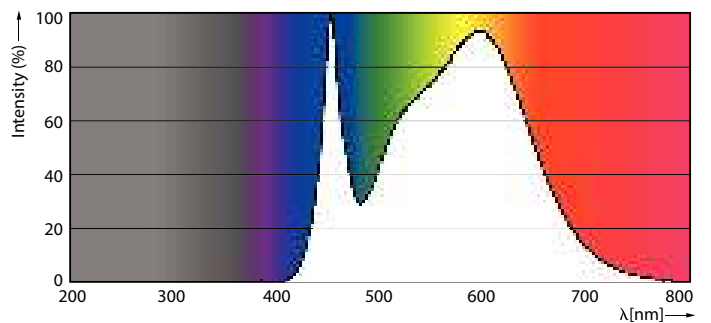

General uniform lighting - CorePro lustre ND 7-60W E14 840 P48 FR

Spectral Power Distribution Colour - CorePro lustre ND 7-60W E14 840 P48 FR