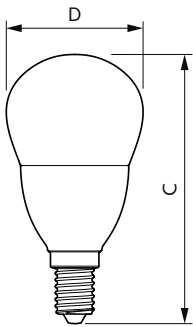

## Plano de dimensiones

Product	D	C
CorePro lustre ND 7-60W E14 865 P48 FR	35 mm	106 mm