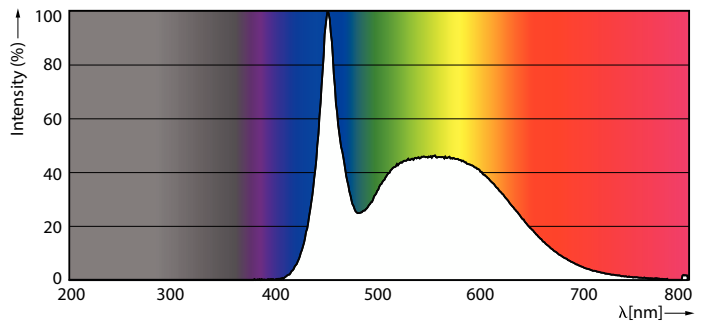

General uniform lighting - CorePro lustre ND 7-60W E14 865 P48 FR

Spectral Power Distribution Colour - CorePro lustre ND 7-60W E14 865 P48 FR