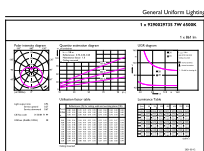

Datos fotométricos

General uniform lighting - CorePro lustre ND 7-60W E14 865 P48 FR

Spectral Power Distribution Colour - CorePro lustre ND 7-60W E14 865 P48 FR