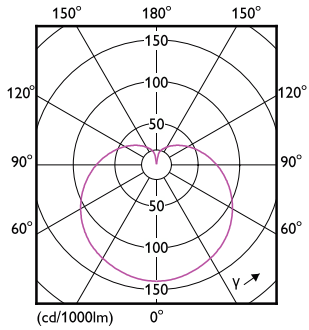

CorePro Velas y Esféricas LED

Datos fotométricos

Light Distribution Diagram - CorePro lustre ND 7-60W E14 865 P48 FR