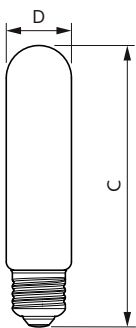

Produktdata

Allmän information	
Socket	E27
Nominell livslängd	15 000 h
Driftcykel	20 000
Lighting Technology	LED
Ljusteknik	
Färgkod	818 [CCT of 1800K]
Ljusflöde	250 lm
Färgbeteckning	1800
Korrelerad färgtemperatur (Nom)	1800 K
Ljusutbyte (märkvärde) (nom)	62 lm/W
Färgbeständighet	<6

Måttskiss

Product	D	C
MAS VLE LEDBulbD4-25W E27 T32 GOLD SP G	33 mm	137 mm

Fotometriska data

Light Distribution Diagram - MAS VLE LEDBulbD4-25W E27 T32 GOLD SP G

Spectral Power Distribution Colour - MAS VLE LEDBulbD4-25W E27 T32 GOLD SP G