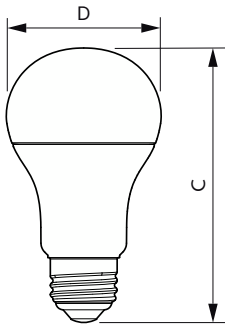

Datos del producto

Información general		Frecuencia de entrada	
Base del casquillo	E27		50 a 60 Hz
Vida útil nominal	15.000 hora(s)	Consumo de energía	13 W
Ciclo de encendido/apagado	50.000	Corriente de lámpara (nom.)	105 mA
Lighting Technology	LEDbulb	Equivalente de potencia	100 W
Referencia de medición de flujo	Sphere	Hora de inicio (nom.)	0,5 s
		Tiempo de encendido hasta alcanzar el 60 % de luz	0,5 s
Datos técnicos de la luz		Factor de potencia (fracción)	0,5
Código de color	930 [CCT of 3000K]	Voltaje (nom.)	220-240 V
Ángulo de haz (nom.)	200 °		
Flujo luminoso	1.521 lm	Temperatura	
Designación de color	Blanco (WH)	Temperatura máxima (nom.)	95 °C
Temperatura de color correlacionada (nom.)	3000 K		
Eficacia lumínica (nominal) (nom.)	117,00 lm/W	Controles y regulación	
Consistencia del color	<6	Regulable	No
Índice de reproducción cromática (IRC)	90		
LLMF al fin de vida útil nominal (nom.)	70 %	Mecánicos y de carcasa	
Photobiological safety according to EN 62471	RG0	Acabado de la bombilla	Mate
		Forma de la bombilla	A60M
Operativos y eléctricos		Peso neto (pieza)	0,076 kg
Line Frequency	50 to 60 Hz		

Plano de dimensiones

Product	D	C
CorePro LEDbulb ND 13-100W A60 E27 930	60 mm	110 mm

Datos fotométricos

General uniform lighting - CorePro LEDbulb ND 13-100W A60 E27 930

Spectral Power Distribution Colour - CorePro LEDbulb ND 13-100W A60 E27 930