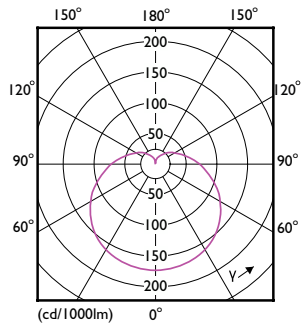

Datos del producto

Información general		Frecuencia de entrada	
Base del casquillo	E27		50 a 60 Hz
Vida útil nominal	15.000 hora(s)	Consumo de energía	13 W
Ciclo de encendido/apagado	50.000	Corriente de lámpara (nom.)	105 mA
Lighting Technology	LEDbulb	Equivalente de potencia	100 W
Referencia de medición de flujo	Sphere	Hora de inicio (nom.)	0,5 s
		Tiempo de encendido hasta alcanzar el 60 % de luz	0,5 s
Datos técnicos de la luz		Factor de potencia (fracción)	0,5
Código de color	930 [CCT of 3000K]	Voltaje (nom.)	220-240 V
Ángulo de haz (nom.)	200 °		
Flujo luminoso	1.521 lm	Temperatura	
Designación de color	Blanco (WH)	Temperatura máxima (nom.)	95 °C
Temperatura de color correlacionada (nom.)	3000 K		
Eficacia lumínica (nominal) (nom.)	117,00 lm/W	Controles y regulación	
Consistencia del color	<6	Regulable	No
Índice de reproducción cromática (IRC)	90		
LLMF al fin de vida útil nominal (nom.)	70 %	Mecánicos y de carcasa	
Photobiological safety according to EN 62471	RG0	Acabado de la bombilla	Mate
		Forma de la bombilla	A60M
Operativos y eléctricos		Peso neto (pieza)	0,076 kg
Line Frequency	50 to 60 Hz		

Plano de dimensiones

Product	D	C
CorePro LEDbulb ND 13-100W A60 E27 930	60 mm	110 mm

Datos fotométricos

General uniform lighting - CorePro LEDbulb ND 13-100W A60 E27 930

Spectral Power Distribution Colour - CorePro LEDbulb ND 13-100W A60 E27 930

CorePro LEDEstándar

Datos fotométricos

Light Distribution Diagram - CorePro LEDbulb ND 13-100W A60 E27 930

Vida útil

Life Expectancy Diagram

Lumen Maintenance Diagram - CorePro LEDbulb ND 13-100W A60 E27 930