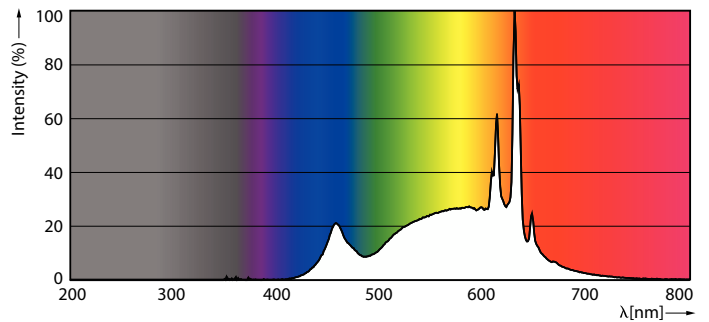

General uniform lighting - CorePro LEDbulb ND 13-100W A60 E27 930

Spectral Power Distribution Colour - CorePro LEDbulb ND 13-100W A60 E27 930