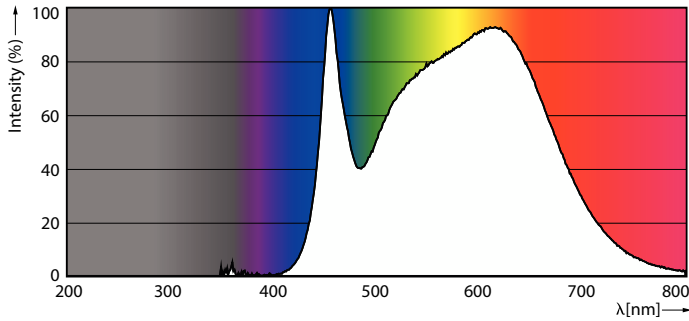

CorePro LEDEstándar

Datos fotométricos

Spectral Power Distribution Colour - CorePro LEDbulb ND 12.5-100W A60 E27 940