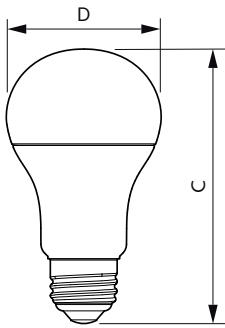

CorePro LEDEstándar

Forma de la bombilla	A60M
Peso neto (pieza)	0,076 kg

Aprobación y aplicación

Clase de eficiencia energética	E
Consumo energético kWh/1000 h	13 kWh
Número de registro EPREL	438128
Conforme con EU RoHS	Sí
EyeComfort	Sí
Valor de parpadeo (PstLM)	0,1
Valor de efecto estroboscópico (SVM)	0,4
Rango de temperatura ambiente	-20 °C a +45 °C

Condiciones de aplicación

Tecnología inalámbrica	No aplicable

Datos de producto

Nombre de producto del pedido	CorePro LEDbulb ND 12.5-100W A60 E27 940
Nombre completo del producto	CorePro LEDbulb ND 12.5-100W A60 E27 940
Full EOC	871951432970600
Código de pedido	32970600
Código 12NC	929003004102
Cantidad por paquete	1
EAN/UPC - Producto/Caja	8719514329706
Numerador SAP - Paquetes por caja exterior	10
Embalaje con código EAN/UPC	8719514329713

Plano de dimensiones

Product	D	C
CorePro LEDbulb ND 12.5-100W A60 E27 940	60 mm	110 mm