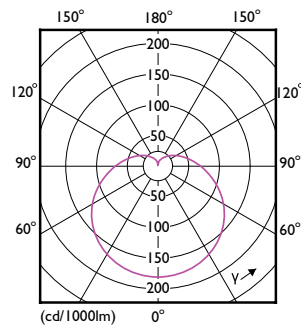

Light Distribution Diagram - CorePro LEDbulb ND 12.5-100W A60 E27 940