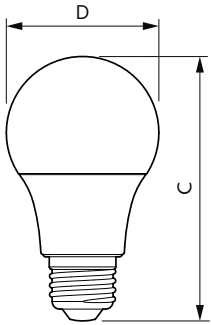

## Product Data

Order product name	9A19/LED/950/FR/P/E26/ND 4/2CT
Full product name	9A19/LED/950/FR/P/E26/ND 4/2CT
Order code	565473

Material Nr. (12NC) 929003005003

Numerator - Quantity Per Pack 1

EAN/UPC - Product/Case 046677565473

## Dimensional drawing

Product	D	C
9A19/LED/950/FR/P/E26/ND 4/2CT	60 mm	104 mm