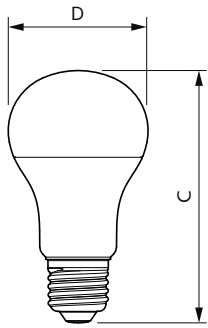

LED 灯具

LEDBulb 8W E27 930 230V 1CT/12 CN

LED 灯具非常适合普通照明应用，可与大多数现有灯具兼容，经过设计改造用于替代白炽灯和卤素灯，节能效果出众并可以最大限度地降低维护成本

产品数据

一般信息	
底盖	E27
标称使用寿命	25,000 小时
切换循环	50,000
额定使用寿命 (小时)	15,000 小时
照明技术	LED
灯技术	
颜色代码	930 [CCT of 3000K]
颜色代码	930 [CCT of 3000K]
光束角度 (标称)	200 °
光通量	800 lm
颜色名称	白色 (WH)
相关色温 (标称)	3000 K
光效 (额定) (标称)	100.00 lm/W
颜色一致性	<6
显色指数 (CRI)	90
标称使用寿命结束时灯的光通维持率 (标称)	70 %
操作和电气	
线频率	50 to 60 Hz
输入频率	50 至 60 Hz
功耗	8 W
灯具电流 (标称)	65 mA
瓦数相当	60 W

启动时间 (标称)	0.5 s
60% 灯光下的预热时间	0.5 s
功率系数 (小数)	0.5
电压 (标称)	220-240 V
温度	
最大外壳温度 (标称)	95 °C
控制和调光	
可调光	否
机械和外壳	
灯泡外观	磨砂
灯泡材料	塑料
灯泡外形	A60
净重 (每件)	0.060 kg
审批和申请	
符合欧盟 RoHS 规范	是
EyeComfort	是
LED 创新	EyeComfort
产品数据	
订单产品名称	LEDBulb 8W E27 930 230V 1CT/12 CN
完整的产品名称	LEDBulb 8W E27 930 230V 1CT/12 CN

LED 灯具

完整产品代码	694793914487700
订购代码	929003006909
材料编号 (12NC)	929003006909
计算器 - 每包数量	1
EAN/UPC - 产品/箱	6947939144877

计算器 - 每个外包装箱中的包数	12
EAN/UPC - 案例	6947939144884

二维绘图

Product	D	C
LEDBulb 8W E27 930 230V 1CT/12 CN	60 mm	110 mm