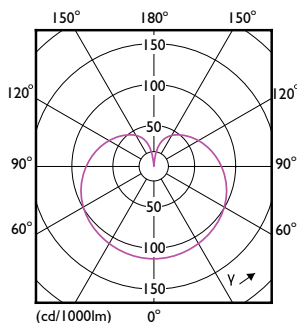

光度数据

Light Distribution Diagram - LEDBulb 8W E27 930 230V 1CT/12 CN

General uniform lighting - LEDBulb 8W E27 930 230V 1CT/12 CN