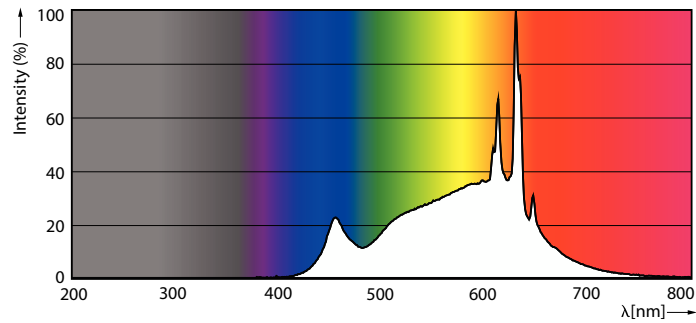

光度数据

Spectral Power Distribution Colour - LEDBulb 8W E27 930 230V 1CT/12 CN

General uniform lighting - LEDBulb 8W E27 930 230V 1CT/12 CN