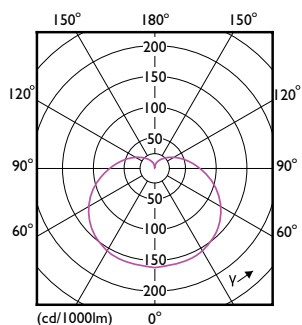

光度数据

Light Distribution Diagram - LEDBulb 12W E27 965 230V 1CT/12 CN

General uniform lighting - LEDBulb 12W E27 965 230V 1CT/12 CN