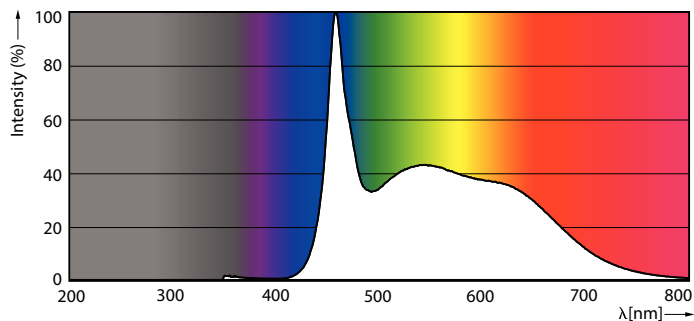

光度数据

Spectral Power Distribution Colour - LEDBulb 12W E27 965 230V 1CT/12 CN

General uniform lighting - LEDBulb 12W E27 965 230V 1CT/12 CN