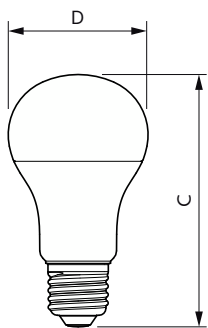

LED 灯具

LEDBulb 12W E27 965 230V 1CT/12 CN

LED 灯具非常适合普通照明应用，可与大多数现有灯具兼容，经过设计改造用于替代白炽灯和卤素灯，节能效果出众并可以最大限度地降低维护成本

产品数据

一般信息	
底盖	E27
标称使用寿命	25,000 小时
切换循环	50,000
额定使用寿命 (小时)	15,000 小时
照明技术	LED
灯技术	
颜色代码	965 [CCT of 6500K]
颜色代码	965 [CCT of 6500K]
光束角度 (标称)	200 °
光通量	1,300 lm
颜色名称	冷日光
相关色温 (标称)	6500 K
光效 (额定) (标称)	108.00 lm/W
颜色一致性	<6
显色指数 (CRI)	90
标称使用寿命结束时灯的光通维持率 (标称)	70 %
操作和电气	
线频率	50 to 60 Hz
输入频率	50 至 60 Hz
功耗	12 W
灯具电流 (标称)	105 mA
瓦数相当	90 W

启动时间 (标称)	0.5 s
60% 灯光下的预热时间	0.5 s
功率系数 (小数)	0.5
电压 (标称)	220-240 V
温度	
最大外壳温度 (标称)	95 °C
控制和调光	
可调光	否
机械和外壳	
灯泡外观	磨砂
灯泡材料	塑料
灯泡外形	A60
净重 (每件)	0.060 kg
审批和申请	
符合欧盟 RoHS 规范	是
EyeComfort	是
LED 创新	EyeComfort
产品数据	
订单产品名称	LEDBulb 12W E27 965 230V 1CT/12 CN
完整的产品名称	LEDBulb 12W E27 965 230V 1CT/12 CN

LED 灯具

完整产品代码	694793914499000
订购代码	929003008509
材料编号 (12NC)	929003008509
计算器 - 每包数量	1
EAN/UPC - 产品/箱	6947939144990

计算器 - 每个外包装箱中的包数	12
EAN/UPC - 案例	6947939145003

二维绘图

Product	D	C
LEDBulb 12W E27 965 230V 1CT/12 CN	60 mm	110 mm