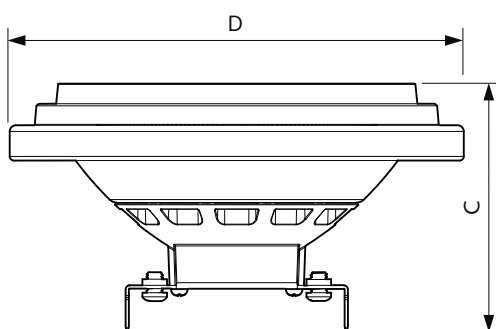

MASTER LED-spot ExpertColor AR111

Styrenheter och dimring

Dimbar	Endast med särskilda dimmers

Mekanik och armaturhus

Ljuskällans ytbehandling	Klar
Lampform	AR111
Nettovikt (styck)	0,160 kg

Användning och godkännande

Energieffektivitetsklass	G
Lämplig för accentbelysning	Ja
Energiförbrukning kWh/1 000 tim	15 kWh
EPREL-registreringsnummer	648255
CE-märkning	Ja
EU RoHS-kompatibel	Ja
EyeComfort	Ja
Omgivningstemperatur	-20 till +45 °C

Användningsförhållanden

Trådlös teknik	Ej tillämpligt

Produktdata

Beställningsproduktnamn	MAS ExpertColor 14.8-75W 927 AR111 24D
Fullständigt produktnamn	MAS ExpertColor 14.8-75W 927 AR111 24D
Full EOC	871951433379600
Beskrivning av lokal kod	8296622
Beställningsnummer	929003042602
Materialnummer (12NC)	929003042602
Lokal kod	8296622
Räknare – antal per förpackning	1
EAN/UPC - Produkt/fodral	8719514333796
Räknare - antal förpackningar per kartong	6
EAN/UPC - Hölje	8719514333802

Måttskiss

Product	D	C
MAS ExpertColor 14.8-75W 927 AR111 24D	111 mm	61 mm