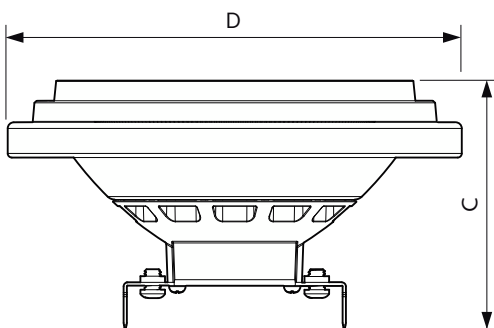

MASTER LED-spot ExpertColor AR111

Styrenheter och dimming

Dimbar	Endast med särskilda dimmers

Mekanik och armaturhus

Ljuskällans ytbehandling	Klar
Lampform	AR111
Nettovikt (styck)	0,160 kg

Användning och godkännande

Energieffektivitetsklass	G
Lämplig för accentbelysning	Ja
Energiförbrukning kWh/1 000 tim	15 kWh
EPREL-registreringsnummer	648257
CE-märkning	Ja
EU RoHS-kompatibel	Ja
EyeComfort	Ja
Omgivningstemperatur	-20 till +45 °C

Användningsförhållanden

Trådlös teknik	Ej tillämpligt

Produktdata

Beställningsproduktnamn	MAS ExpertColor 14.8-75W 930 AR111 24D
Fullständigt produktnamn	MAS ExpertColor 14.8-75W 930 AR111 24D
Full EOC	871951433383300
Beskrivning av lokal kod	8296624
Beställningsnummer	929003042802
Materialnummer (12NC)	929003042802
Lokal kod	8296624
Räknare - antal per förpackning	1
EAN/UPC - Produkt/fodral	8719514333833
Räknare - antal förpackningar per kartong	6
EAN/UPC - Hölje	8719514333840

Måttskiss

Product	D	C
MAS ExpertColor 14.8-75W 930 AR111 24D	111 mm	61 mm